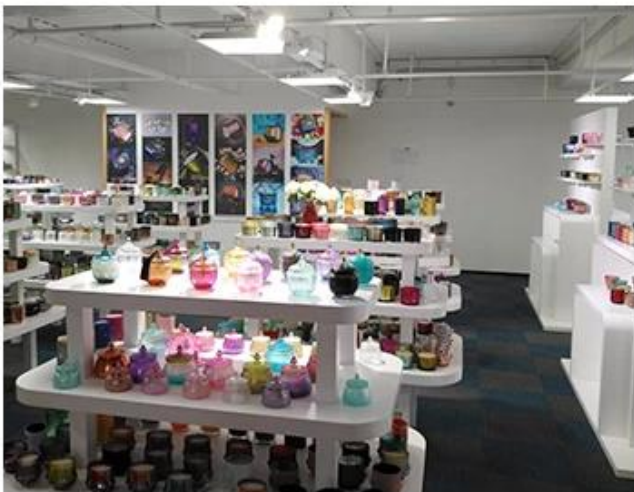

Wooden case

Office & Sample Room

Wir haben ein internationales Büro von 1.800 Quadratmetern in Shenzhen gekauft.

Musterraumanzeige

Meiyang Glass bietet mehr als nur **Der Probenraum in Shenzhen besteht aus 5000 Teilen** Eine breite Palette von Optionen. Er hat eine große Karte gewonnen [Kundenbewertungen](#). Willkommen im Büro in Shenzhen! Das Bild ist wie folgt **Nur ein Teil unserer Design-Kerzenhalter** Willkommen im Büro in Shenzhen, um Ihren Favoriten zu finden. Es wird Ihnen viele Überraschungen bereiten, da es schwierig ist, einen solchen anderen Lieferanten in China zu finden.

SAMPLE ROOM

There are more than 5000 products in
sample room of Sunny Glassware
for your reference. No second Co. in China!

Factory Show

Unten finden Sie Bilder der wichtigsten Online-Transaktionen. Weitere Werksinformationen finden Sie unter: [Fabrik-Tour](#)