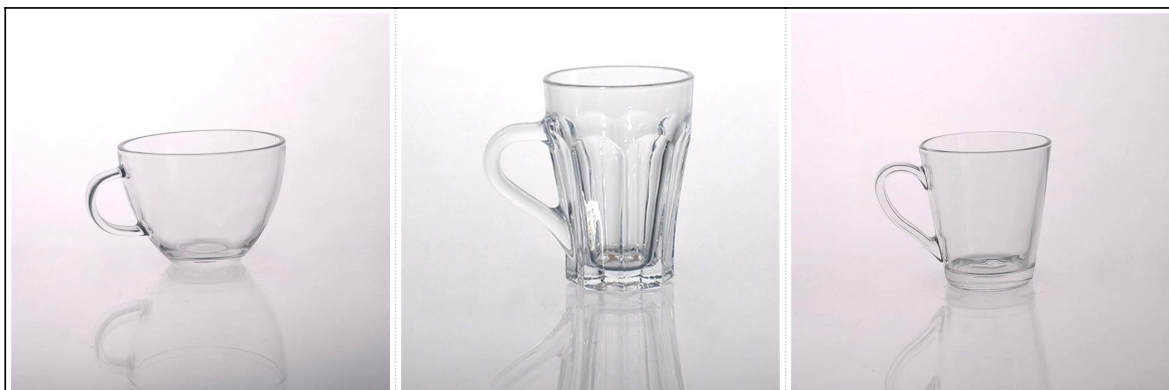

Similar Products Link