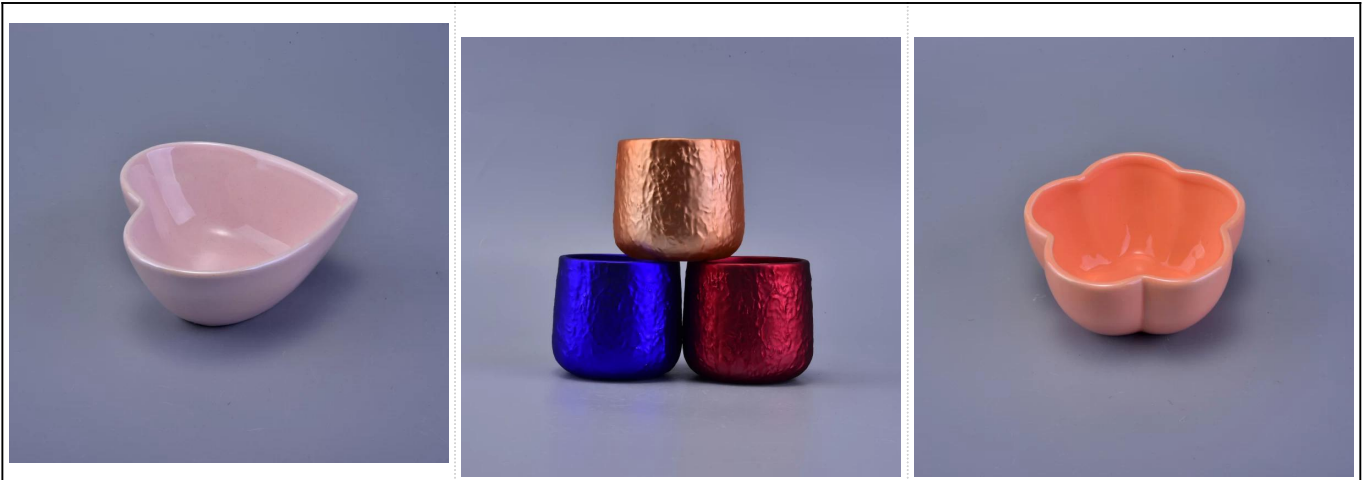

Produktverwendung

---

1. Vervollkommen Sie für Hochzeitsdekoration, Hauptdekoration, Partei, Bankett ect,
2. Vervollkommen Sie als herrliches Mittelstück für ein Ereignis
3. Es kann Ihre Innen- und im Freien mit diesem delicated rosafarbenen Abbildung Glas verzieren [Kerzenhalter](#).
4. Es ist wunderbares Geschenk als housewarmings und andere Ereignisse.

More Product Pictures

Office & Sample Room

[Shenzhen Sunny Glassware Co., Ltd](#) Wurde 1992 gegründet. Wir haben in diesem Bereich seit mehr als 20 Jahren, als professioneller Hersteller, spezialisiert in der Entwicklung von Glaswaren, Herstellung von Glaswaren sowie Export. Unsere Produktlinien reichen von handgefertigt bis maschinengefertigt. Wir haben bereits produziert reichlich Produkte wie [Glas - Tumbler](#), [Borosilicatglas](#), [Schussglas](#), [Vase](#), [Schüssel](#), [Kerzenständer](#), [Stemware](#), [Aschenbecher](#), [Tabkeware](#), [Trommelglas](#) usw. Alle täglichen Gebrauch Glaswaren, insgesamt gibt es mehr als 4.000 verschiedene Stile. Wir haben ein ausgezeichnetes Design-Team für innovative Produktentwicklung und strengen QC team für Qualität asurance. OEM / ODM serverice werden auch unterstützt.