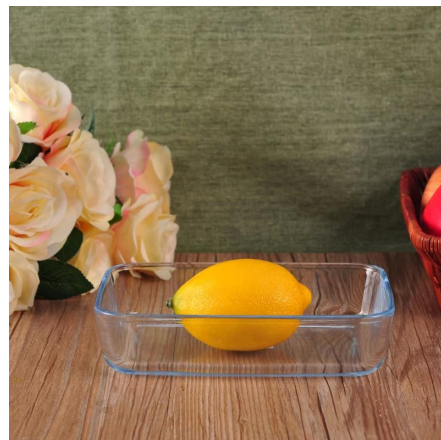

Similar Products Link

Office & Sample Room

[Shenzhen Sonnigen Glaswaren Co., Ltd](#) wurde 1992 gegründet. Wir in diesem Bereich seit mehr als 20 Jahren als gewesener professioneller Hersteller, haben wir uns spezialisiert in der Gestaltung Glaswaren, Herstellung Glaswaren sowie exportieren. Unsere Linien Produktpalette reicht von handgefertigten, maschinell hergestellt. Wir bereits produziert reichlich Produkte wie [Glas](#), [Becher](#), [Borosilikat-Glas](#), [Schnapsglas](#), [Vase](#), [Schale](#), [Kerzenständer](#), [Gläser](#), [Aschenbecher](#), [Tabkeware](#), [Trinkkuren Glas](#), etc.. die Tageszeitung verwenden Glaswaren, insgesamt Es gibt mehr als 4.000 verschiedene Arten. Wir haben eine ausgezeichnete Design-Team für innovative Produktentwicklung und strenge QC team für Qualität Assurance. OEM/ODM Serverice werden unterstützt gut.