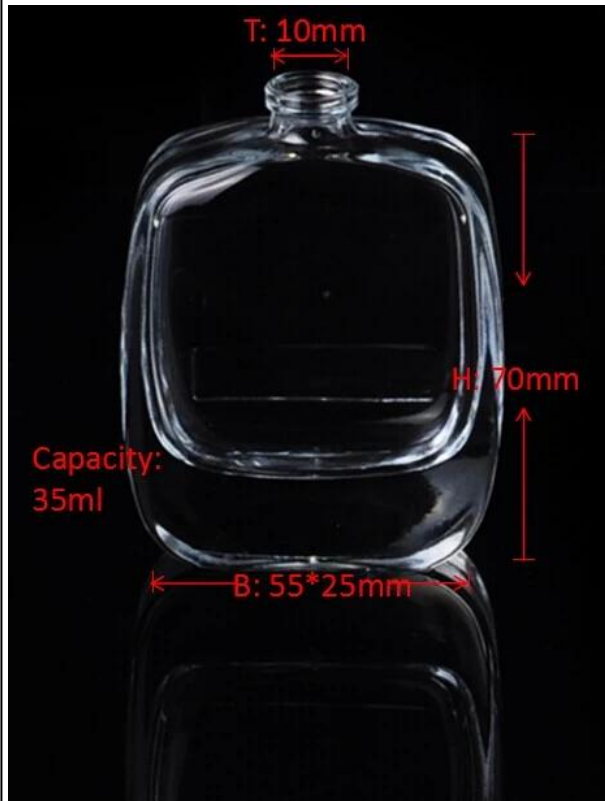

Gestalten Sie Ihre eigenen nachfüllbar leere Vintage Parfüm-Flasche

Product Details

| | |
|---------------------|--|
| Artikelbezeichnung | Gestalten Sie Ihre eigenen nachfüllbar leere Vintage Parfüm-Flasche |
| Art.-Nr. | SGJX15110305 |
| Größe | T: 10mm * B: 55 * 25mm * H: 70mm |
| Kapazität / Gewicht | 99g / 35ml |
| Beispielzeit | 1,5 Tage, wenn bei Form und Größe der Produkte vorhanden 2,15 Tage, wenn brauchen neue Form und Größe der Produkte |
| Verpackung | Normale Sicherheitsverpackung 24pcs / 36pcs / 48pcs usw. je Versandkarton mit Eierteiler |
| MOQ | 100000pcs |
| Lieferzeit | Innerhalb von 35 Tagen nach dem Auftrag bestätigt |
| Zahlungsbedingungen | 30% Ablagerung durch T / T im Voraus, die Balance nach, die die Kopie von B / L |
| Produkteigenschaft | <ol style="list-style-type: none"> 1. Hohe Qualität und competitive Preisen 2. Meet FDA, SGS, LFGB usw. Test 3. Eco-friendly 4. Widely zur Hochzeit, Party, zu Hause, Bar etc. gelten 5. Maschine gemacht |