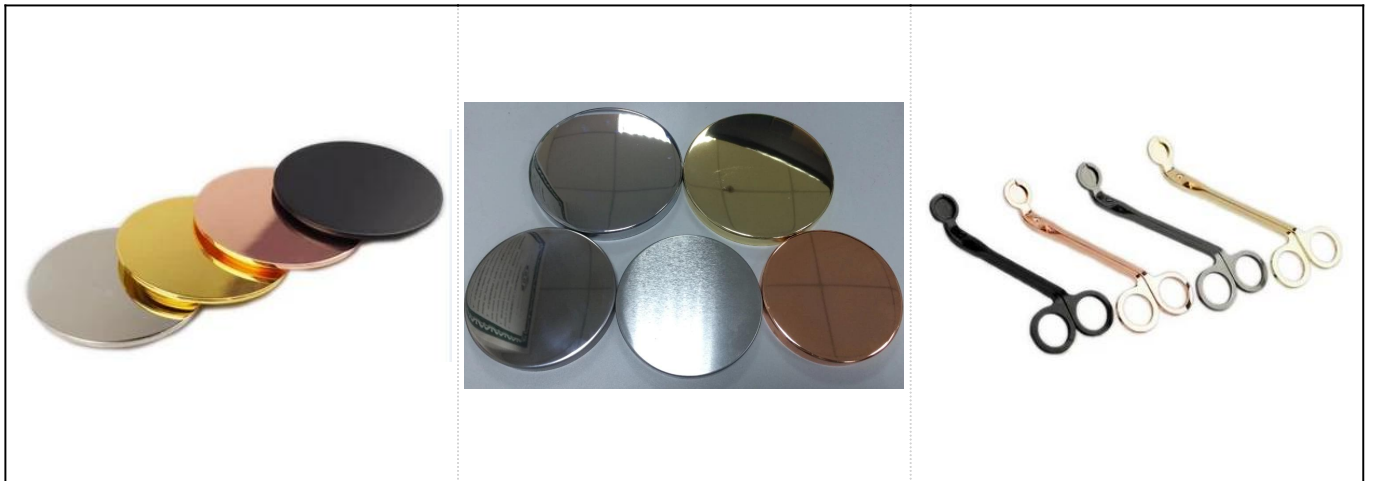

3

Trade Show

Foresight

The ways
to Get New Items

Passendes Zubehör: