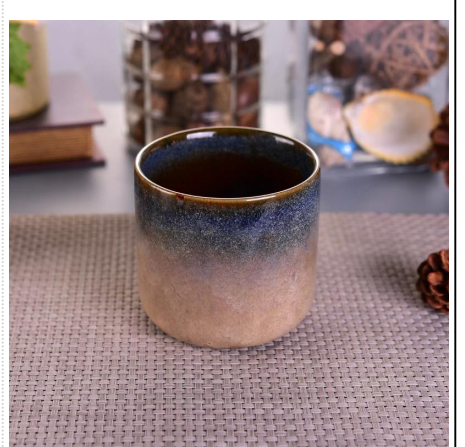

## Produktverwendung

1. Vervollkommen Sie für Hochzeitsdekoration, Hauptdekoration, Partei, Bankett ect,
2. Vervollkommen Sie als herrliches Mittelstück für ein Ereignis
3. Es kann Ihre Innen- und im Freien mit diesem delicated rosafarbenen Abbildung Glas verzieren [Kerzenhalter](#).
4. Es ist wunderbares Geschenk als housewarmings und andere Ereignisse.

More Product Pictures