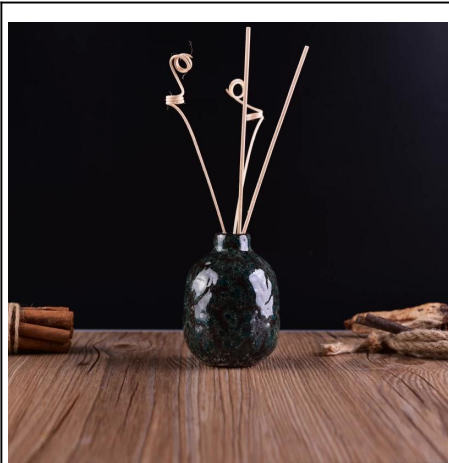

# Kobalt-blaue Anstrich-handgemachte keramische Kerze-Glas

## Product Details

Artikelnummer.	SGSN17010513
Material	Keramik / Porzellan
Griff	<a href="#">Handgemachte Kerzenhalter</a>
Proben Zeit	1. 5 Tage, wenn es eine Form und Größe des Glases 2. 15 Tage, wenn Sie ein neues Form- und Größenglas benötigen
Verpackung	Normalpackung, 4 Stück im Innenkarton, 48 Stück im Karton
Produktleistung	500.000 ~ 1.000.000 Stück pro Monat
Produkt-Eigenschaften	1. Handgemacht <a href="#">Votivkerzenhalter</a> Von hoher Qualität 2. Verwendbar für Gebrauch im Hotel, im Haus, in der Hochzeit <a href="#">Kerzenhalter</a> etc. 3. Umweltfreundlich <a href="#">Leuchter</a> , Einzigartige Form <a href="#">Keramik-Kerzenbehälter</a> . 4. Treffen Sie FDA Test; ASTM; CA 65 geprüft
Lieferzeit	Innerhalb von 35 Tagen nach der Probe und in Ordnung bestätigt
Sendung	Durch Meer, auf dem Luftweg, durch Eil und das Anlieferungsagenten annehmbar

## Produktverwendung

1. Vervollkommen Sie für Hochzeitsdekoration, Hauptdekoration, Partei, Bankett ect,
2. Vervollkommen Sie als herrliches Mittelstück für ein Ereignis
3. Es kann Ihre Innen- und im Freien mit diesem delicated rosafarbenen Abbildung Glas verzieren [Kerzenhalter](#).
4. Es ist wunderbares Geschenk als housewarmings und andere Ereignisse.

More Product Pictures