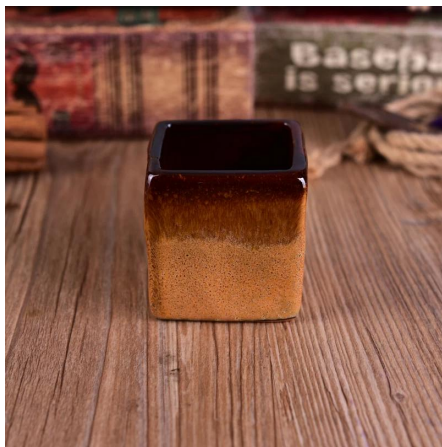

# Kobalt-blaue Anstrich-handgemachte keramische Kerze-Glas

## Produktverwendung

1. Vervollkommen Sie für Hochzeitsdekoration, Hauptdekoration, Partei, Bankett ect,
2. Vervollkommen Sie als herrliches Mittelstück für ein Ereignis
3. Es kann Ihre Innen- und im Freien mit diesem delicated rosafarbenen Abbildung Glas verzieren [Kerzenhalter](#).
4. Es ist wunderbares Geschenk als housewarmings und andere Ereignisse.

More Product Pictures