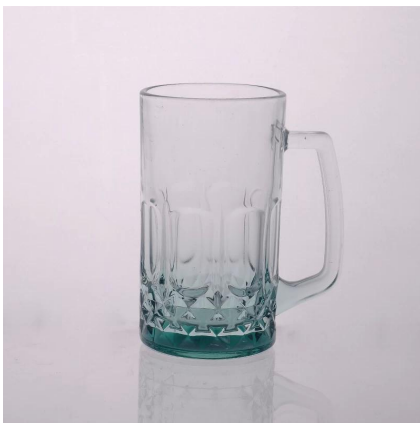

Klarglas-Bierkrug mit Griff Großhändler aus China

Product Details

ITME Nr.	SGJD150416028
Größe	80 * 80 * 143 mm
Kapazität	492ml
Material	Höhe weiß Glas
Handwerk	Maschine geblasen
Probe	7 Tage
Zahlungsbedingungen	30 % Anzahlung im Voraus von T/T und das Gleichgewicht nach Aushändigung Kopie von L/C
Zertifizierung	Lebensmittel sicher, Dish Waschmaschine Test, FDA, LFGB
Für Ihre Wahl	1, jedes Logo, Siebdruck auf Glaskörper 2, jede Farbe lackiert, Matt, Galvanik, Logo-Laser für das finish 3, Special Verpackung wie Psychiaterverpackung, Farbe-Geschenk-Box, white-Box etc. 4, jeder Form, Größe erfüllen Ihren Bedarf

More Product Pictures

Similar Products Link

[geprägter Bierkrug](#)

[18oz Glas Bierkrug](#)

[Glas Milch Tasse mit Bild](#)

Office & Sample Room

Factory Show

Die Features des Monats Glas geblasen