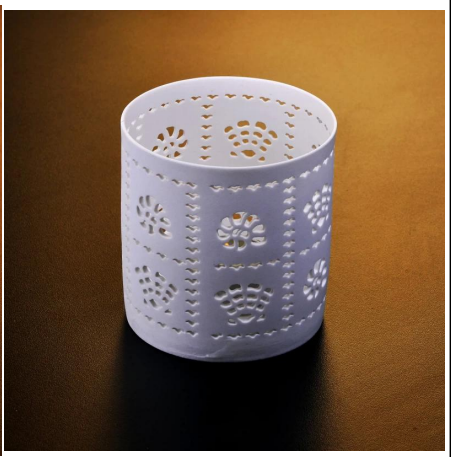

Office & Sample Room