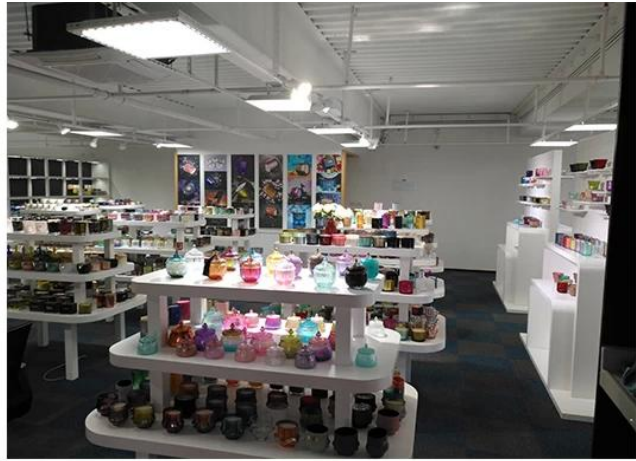

Lebensszene

- . Kaffee oder Bar
- . Perfekt für Familien, Hotels oder Gärten
- . Das Geschenk des süßen Liebhabers
- . Jede Renovierung

Range of the application

Office & Sample Room

Wir haben ein 1.800 Quadratmeter großes internationales Büro in Shenzhen gekauft.

Probenraumanzeige

Meiyang Glass bietet mehr als nur **Shenzhen Musterraum hat 5000 Stück** Eine breite Palette von Optionen. Er hat eine große Karte gewonnen [Kundenbewertungen](#). Willkommen im Büro in Shenzhen! Das Bild ist wie folgt **Nur ein Teil unserer Designkerzenhalter** Willkommen in der Niederlassung in Shenzhen, um Ihren Favoriten zu finden. Es wird Sie überraschen, denn es ist schwierig, einen solchen Lieferanten in China zu finden.