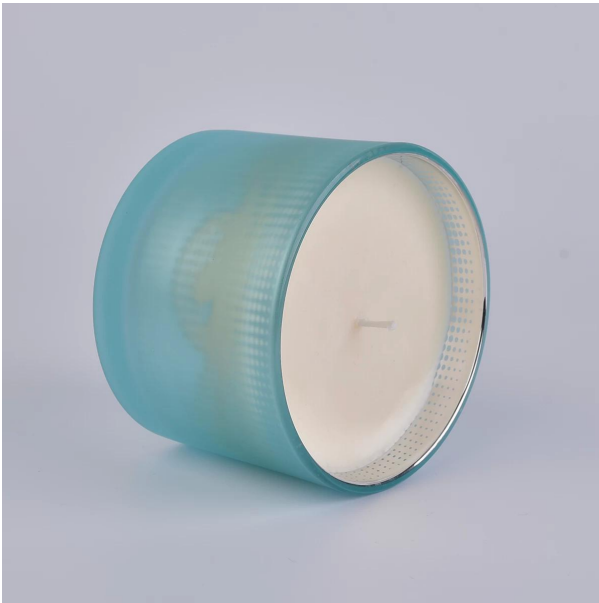

Dank des flexiblen Formats kann Ihr Markt schnell wachsen

Krug:

Oberer Durchmesser: 92 * 80mm

Bodendurchmesser: 92 * 80mm

Höhe: 50mm

Gewicht: 225 g

Fassungsvermögen: 140ml

Deckel: