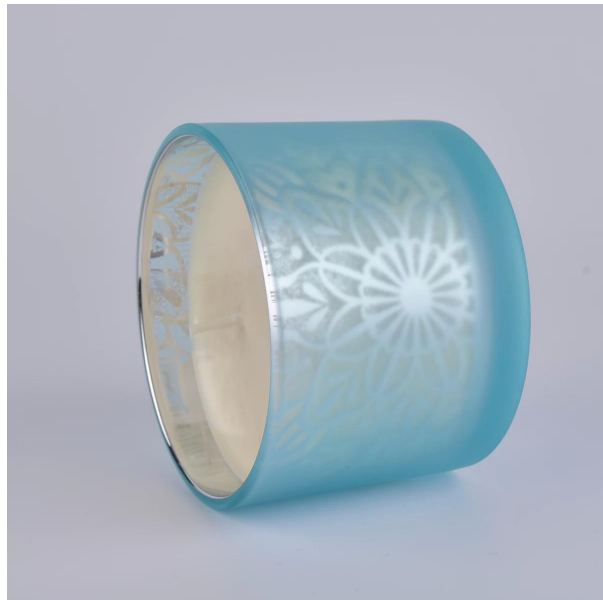

Dank des flexiblen Formats kann Ihr Markt schnell wachsen

Krug:

Oberer Durchmesser: 92 * 80mm

Bodendurchmesser: 92 * 80mm

Höhe: 50mm

Gewicht: 225 g

Fassungsvermögen: 140ml

Deckel: