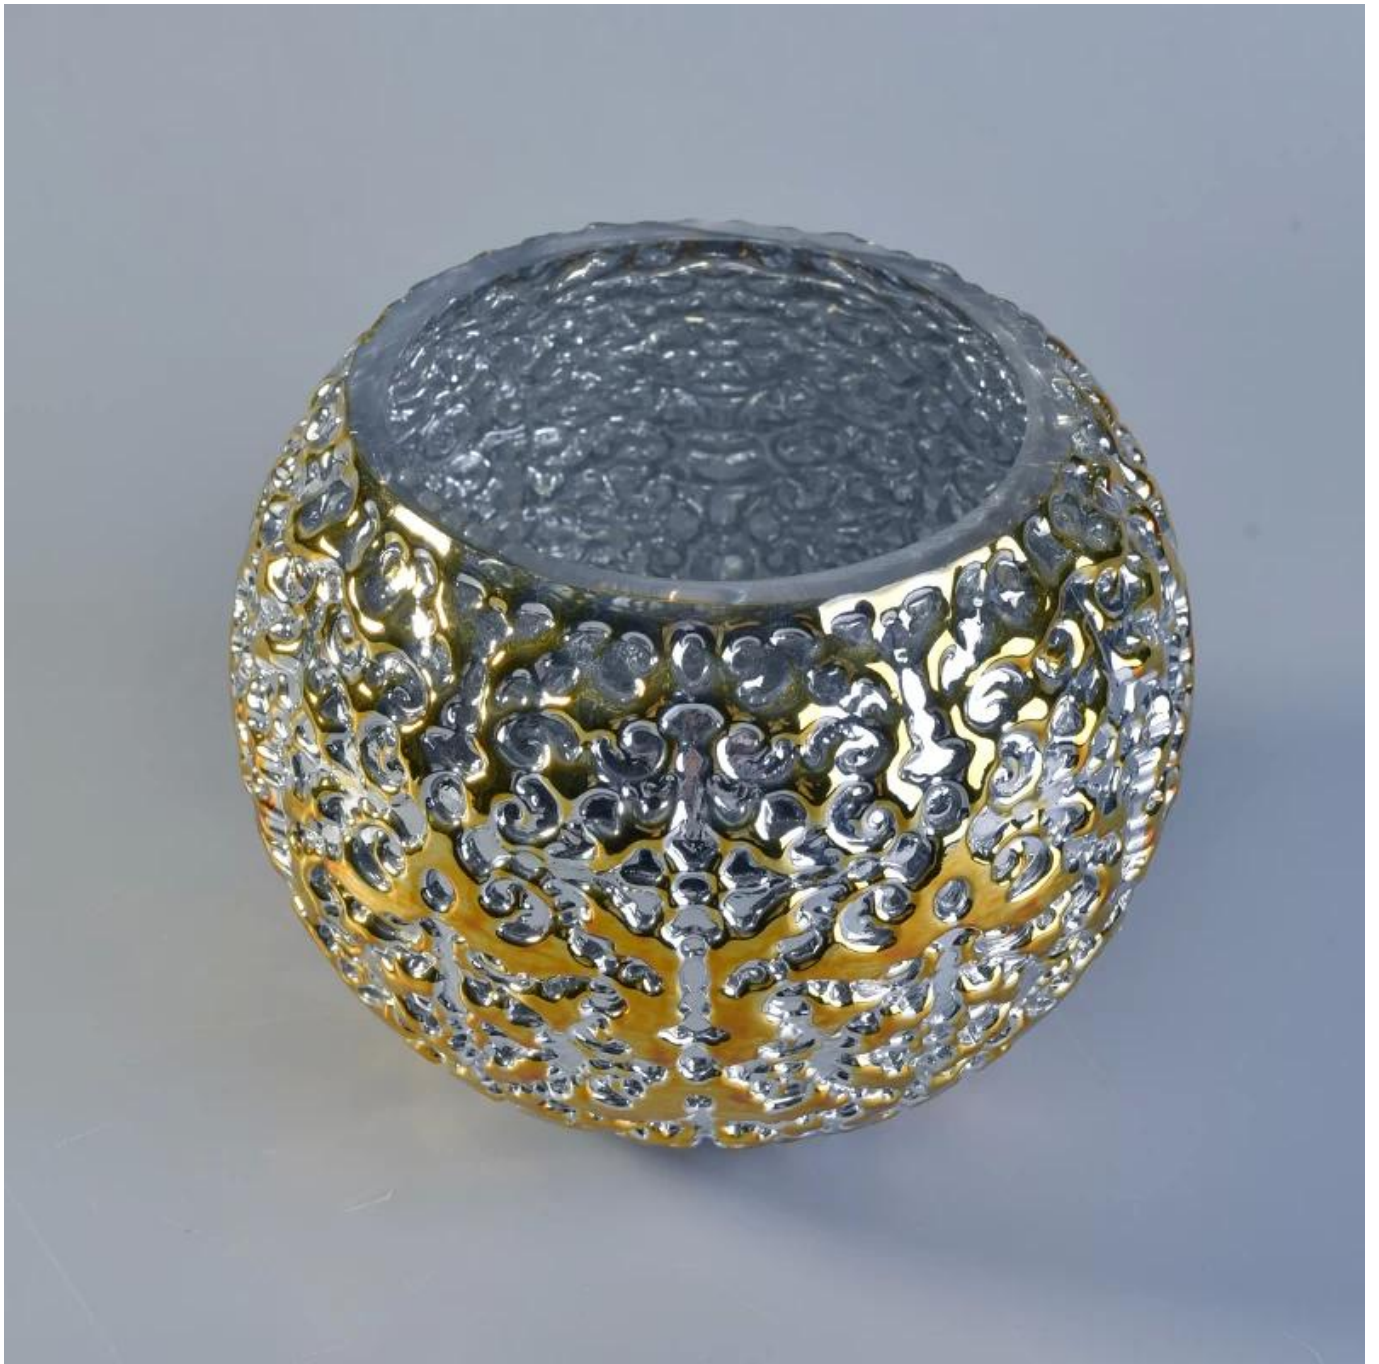

Factory Show