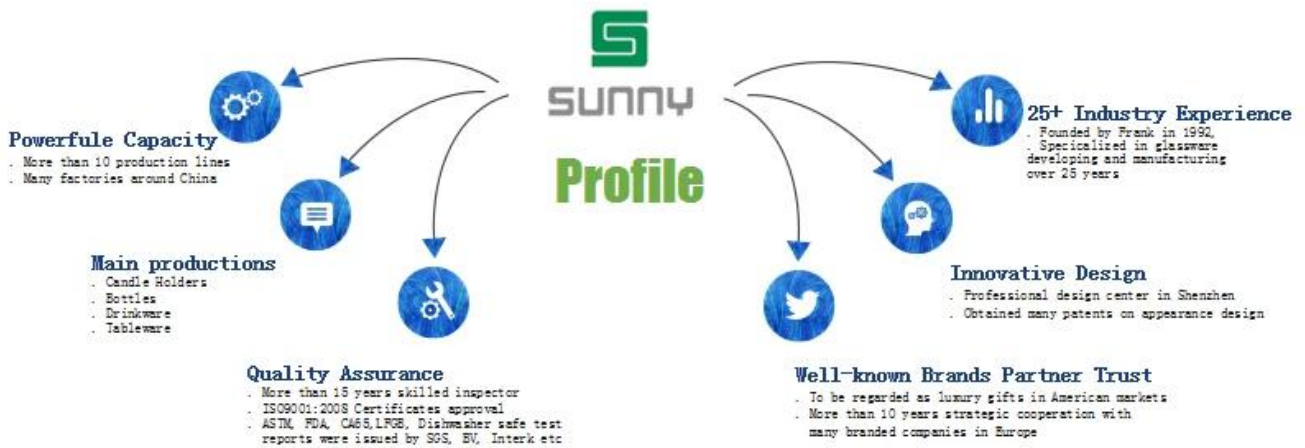

Sample Room

4,000+ Items for Choice

Shenzhen Sunny Glassware Co.,Ltd

—To be your **Reliable Supplier**

公司简介

1. 专业生产各种玻璃器皿
2. 拥有完善的质量管理体系
3. 产品远销欧美日韩

产品

1. 玻璃烛台
2. 玻璃花瓶
3. 玻璃酒杯