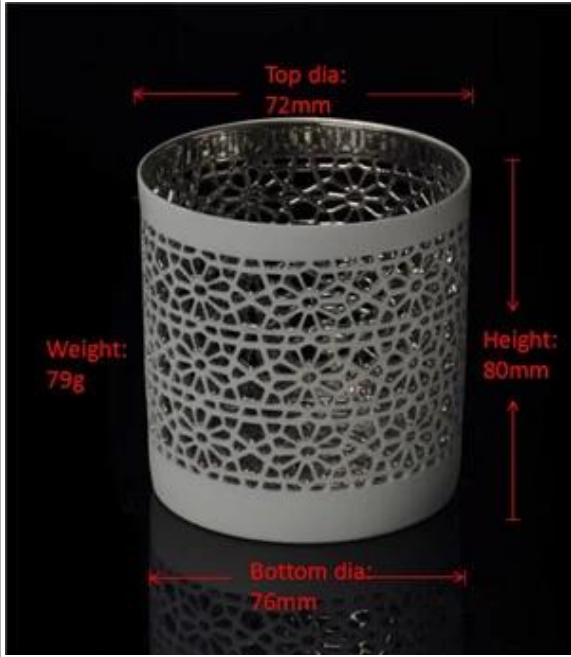

□□□□□□□□□□

Ceramic candle holder

美 阳 玻 璃

Gold/White

Item No.: SGJH15112207

Gold/Gold

Item No.: SGJH15112208

Silvery/White

Item No.: SGJH15112209

Product Details

品名	陶瓷烛台
品号	SGJH15112208
规格	口径: 76 mm * 口径: 72 mm 高度: 80 mm
重量	79 g
材质	1.5 陶瓷 2:15 陶瓷
包装	陶瓷烛台 24 个 / 36 个 / 48pcs 陶瓷烛台
数量	10 000pcs
颜色	陶瓷 35 色
备注	30%陶瓷 T / T 陶瓷 B / L
其他	<ol style="list-style-type: none"> <li>1.陶瓷</li> <li>2.符合 FDA、SGS、LFGB 标准</li> <li>3.Eco-友好</li> <li>4.陶瓷烛台 陶瓷 陶瓷</li> <li>5.陶瓷</li> </ol>

More Product Pictures

Similar Products Link

Product display

Candle Holder

Glass Tumbler

Glass Jar

Double Wall Glass

Wine Glass