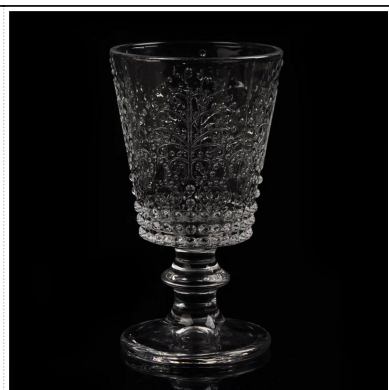

Similar Products Link