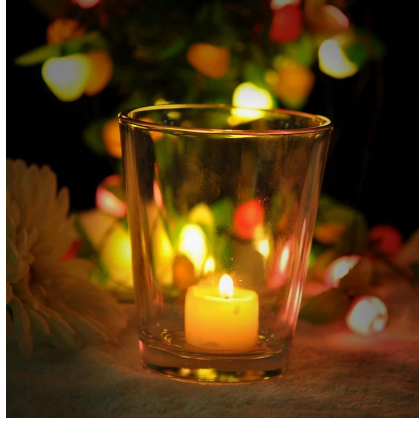

## Product Details

عدد البند .	SGXH15113004
مادة	الصودا الجير زجاج
مقبض	صناعة يدوية
عينات من الوقت	1. أيام إذا كان هناك شكل وحجم الزجاج 5 2. 15 يوما، إذا كنت في حاجة الى شكل جديد وحجم زجاج
التعبئة والتغليف	سلامة التعبئة والتغليف العادي
سعة المنتج	قطعة في الشهر 100,000
موعد التسليم	في غضون 35 يوما بعد عينة والنظام مؤكد
شروط الدفع	B / L مقدما، والتوازن ضد نسخة من T / T إيداع 30٪ بحلول
شحنة	عن طريق البحر، عن طريق الجو، من قبل صريح وكيل تسليم مقبول
مواصفات المنتج	1. جعل آلة الزجاج حامل شمعة من عند جودة عالية 2. مناسبة للاستخدام في الفندق، منزل، الخ 3. صديقة للبيئة 4. لفاء ادارة الاغذية والعقاقير اختبار & أمبير؛ أمبير؛ أمبير؛ اختبار AMP. CA 65
لاختبارك	1. التصاميم والأحجام لاختبار مختلفة 2 أي لون رسمت والبرد، والطلاء بالكهرباء، ونموذج ليزر قطع المعالجة 3. الحزمة الخاصة كما يتقلص الفيلم، لون هدية مربع، أبيض هدية مربع، الخ 4. نحن الحصري للموظفين للجودة التحكم 5. لدينا ورشة عمل المهنية ومستودع لل ضمان التسليم في الوقت المحدد

## More Product Pictures

[Similar Products Link](#)

**شجرة خضراء زجاج شمعة حامل**

**الشكل ٧ حامل الشموع عال واضح**

**مربع واضحة جرة الزجاج شمعة**

Office & Sample Room

Factory Show