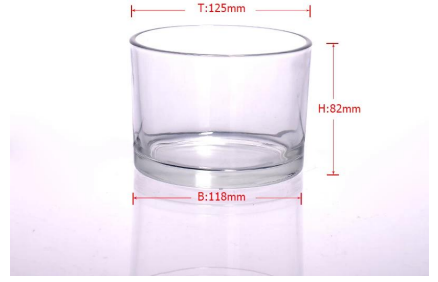

## Product Details

عدد البند .	SGXH15113004
مادة	الصودا الجير زجاج
مقبض	صناعة يدوية
عينات من الوقت	1. أيام إذا كان هناك شكل وحجم الزجاج 5 2. 15 يوما، إذا كنت في حاجة الى شكل جديد وحجم زجاج
التعبئة والتغليف	سلامة التعبئة والتغليف العادي
سعة المنتج	قطعة في الشهر 100,000
موعد التسليم	في غضون 35 يوما بعد عينة والنظام مؤكد
شروط الدفع	B / L مقدما، والتوازن ضد نسخة من T / T إيداع 30٪ بحلول
شحنة	عن طريق البحر، عن طريق الجو، من قبل صريح وكيل تسليم مقبول
مواصفات المنتج	1. جعل آلة الزجاج حامل شمعة من عند جودة عالية 2. مناسبة للاستخدام في الفندق، منزل، الخ 3. صديقة للبيئة 4. لفاء ادارة الاغذية والعقاقير اختبار & أمبير؛ أمبير؛ أمبير؛ اختبار AMP. CA 65
لاختبارك	1. التصاميم والأحجام لاختبار مختلفة 2 أي لون رسمت والبرد، والطلاء بالكهرباء، ونموذج ليزر قطع المعالجة 3. الحزمة الخاصة كما يتقلص الفيلم، لون هدية مربع، أبيض هدية مربع، الخ 4. نحن الحصري للموظفين للجودة التحكم 5. لدينا ورشة عمل المهنية ومستودع لل ضمان التسليم في الوقت المحدد

## More Product Pictures

[Similar Products Link](#)

**شجرة خضراء زجاج شمعة حامل**

**الشكل ٧ حامل الشموع عال واضح**

**مربع واضحة جرة الزجاج شمعة**

Office & Sample Room

Factory Show