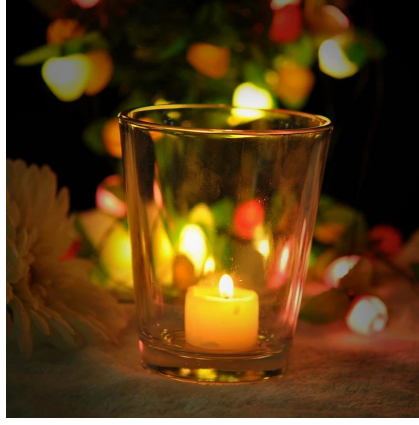

Product Details

عدد البند .	SGXH15113002
مادة	الصودا الجبر زجاج
مقبض	صناعة يدوية
عينات من الوقت	1. أيام إذا كان هناك شكل وحجم الزجاج 5 2. 15 يوما، إذا كنت في حاجة الى شكل جديد وحجم زجاج
التعبئة والتغليف	سلامة التعبئة والتغليف العادي
سعة المنتج	قطعة في الشهر 100,000
موعد التسليم	في غضون 35 يوما بعد عينة والنظام مؤكد
شروط الدفع	B / L مقدما، والتوازن ضد نسخة من T / T إيداع 30٪ بحلول
شحنة	عن طريق البحر، عن طريق الجو، من قبل صريح وكيل تسليم مقبول
مواصفات المنتج	1. جعل آلة الزجاج حامل شمعة من عند جودة عالية 2. مناسبة للاستخدام في الفندق، منزل، الخ 3. صديقة للبيئة 4. لقاء ادارة الاغذية والعقاقير اختبار & أمبير؛ أمبير؛ اختبار AMP. CA 65
لاختبارك	1. التصاميم والأحجام لاختبار مختلفة 2 أي لون رسمت والبرد، والطلاء بالكهرباء، ونموذج ليزر قطع المعالجة 3. الحزمة الخاصة كما يتقلص الفيلم، لون هدية مربع، أبيض هدية مربع، الخ 4. نحن الحصري للموظفين للجودة التحكم 5. لدينا ورشة عمل المهنية ومستودع لل ضمان التسليم في الوقت المحدد

More Product Pictures

Similar Products Link

شجرة خضراء زجاج شمعة حامل

الشكل ٧ حامل الشموع عال واضح

مربع واضحة جرة الزجاج شمعة

Office & Sample Room

Factory Show

الزجاج الميزات أشهر في مهيب