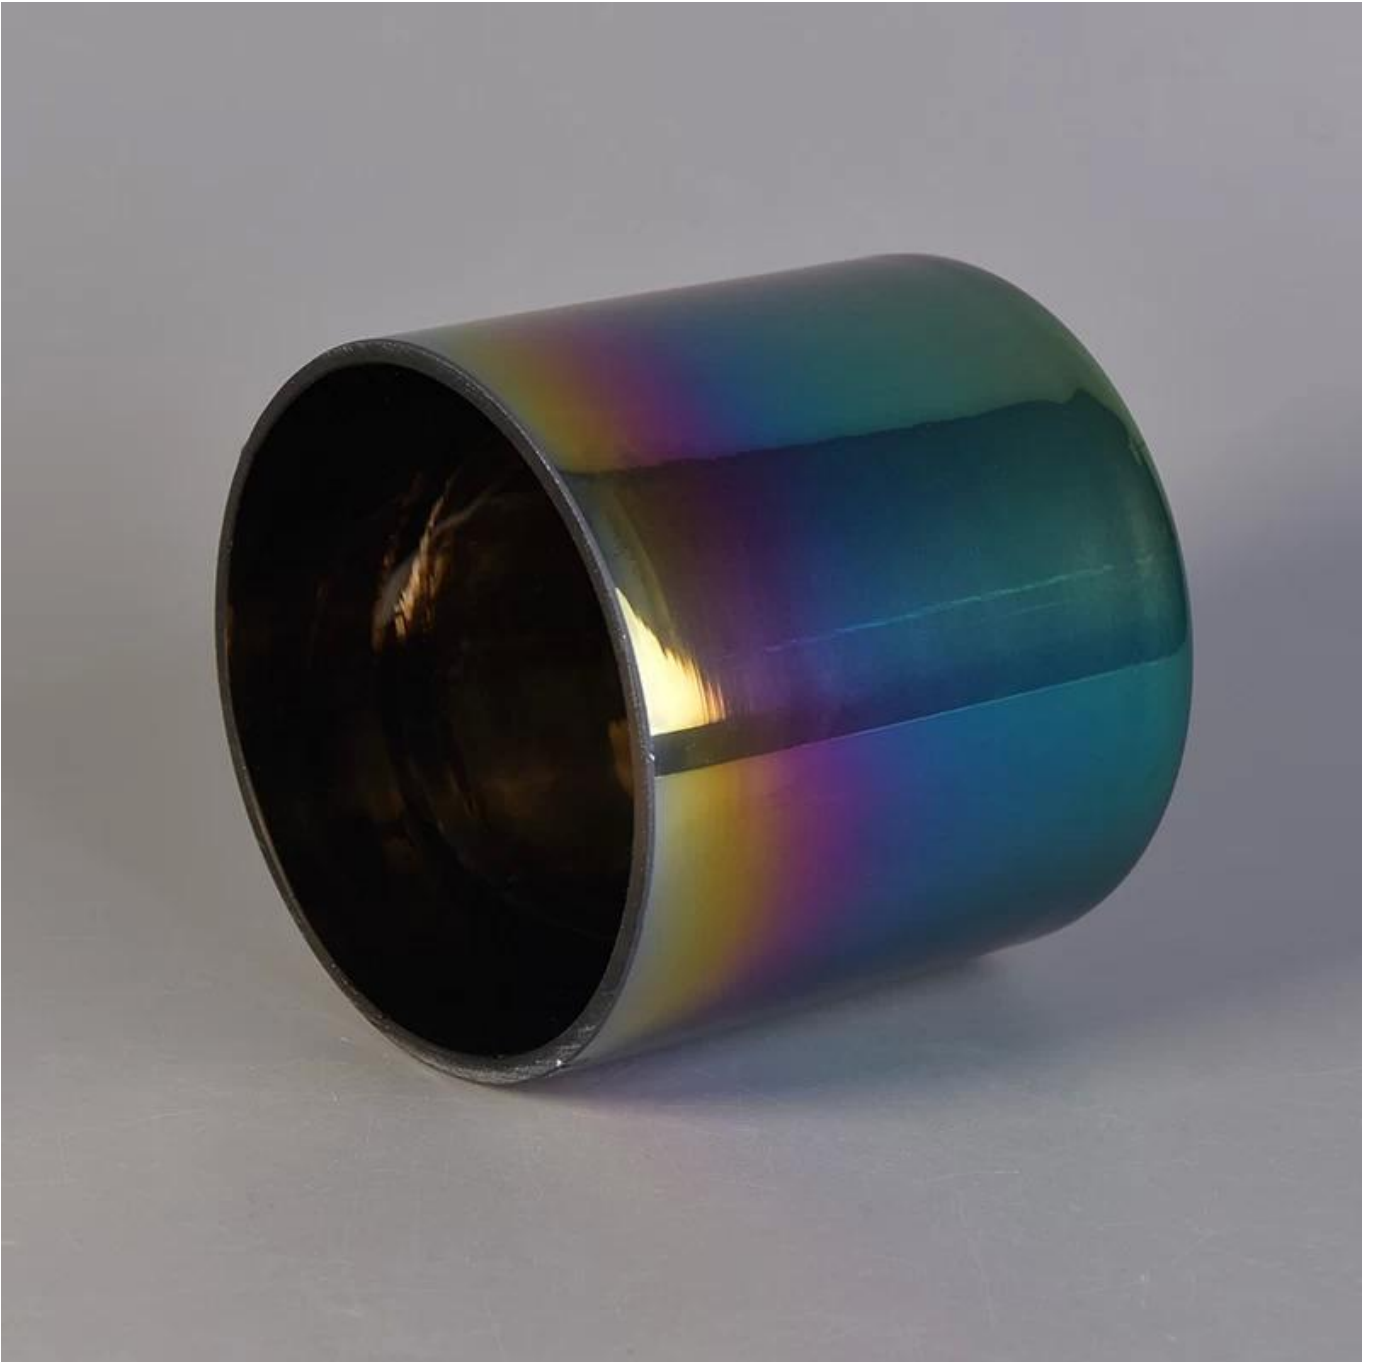

Product Details

رقم الشيء	SGLYP18012510
مواد	مواد عالية من الزجاج الأبيض
حرفة	آلة صنع جرة شمعة الزجاج
الوقت العينات	أبام إذا كان هناك شكل وحجم الزجاج 1. 5 2. 15 يوما ، إذا كنت بحاجة إلى الشكل والحجم الجديد زجاج
التعبئة والتغليف	التعبئة العادية ، 4 قطع في المربع الداخلي ، 48 قطعة في صندوق
قدرة المنتج	قطعة شهريا 500,000 ~ 1,000,000
موعد التسليم	في غضون 35 يوما بعد العينة والترتيب تم تأكيد
شروط الدفع	B / L مقدما والتوازن ضد نسخة من T / T إيداع 30 % بحلول
شحنة	عن طريق البحر ، عن طريق الجو ، من خلال التعبير عن وكيل التسليم مقبول
مواصفات المنتج	ديكور المنزل الزجاج شمعة جرة من جودة عالية 1. 2. مناسبة للاستخدام في الفندق ، المنزل ، إلخ. 3. ASTM تلبية اختبار
لاختبارك	1. مختلف التصاميم والأحجام للاختبار. 2 أي لون مطلي ، والباردة ، والطلاء بالكهرباء ، نموذج ليزر تجهيز القاطع 3. حزمة خاصة كما يتقلص الفيلم ، لون مربع هدية ، أبيض مربع هدية ، الخ 4. نحن حصريون لموظفي الجودة مراقبة 5. لدينا ورشة عمل ومستودع المهنية ل ضمان التسليم في الوقت المحدد