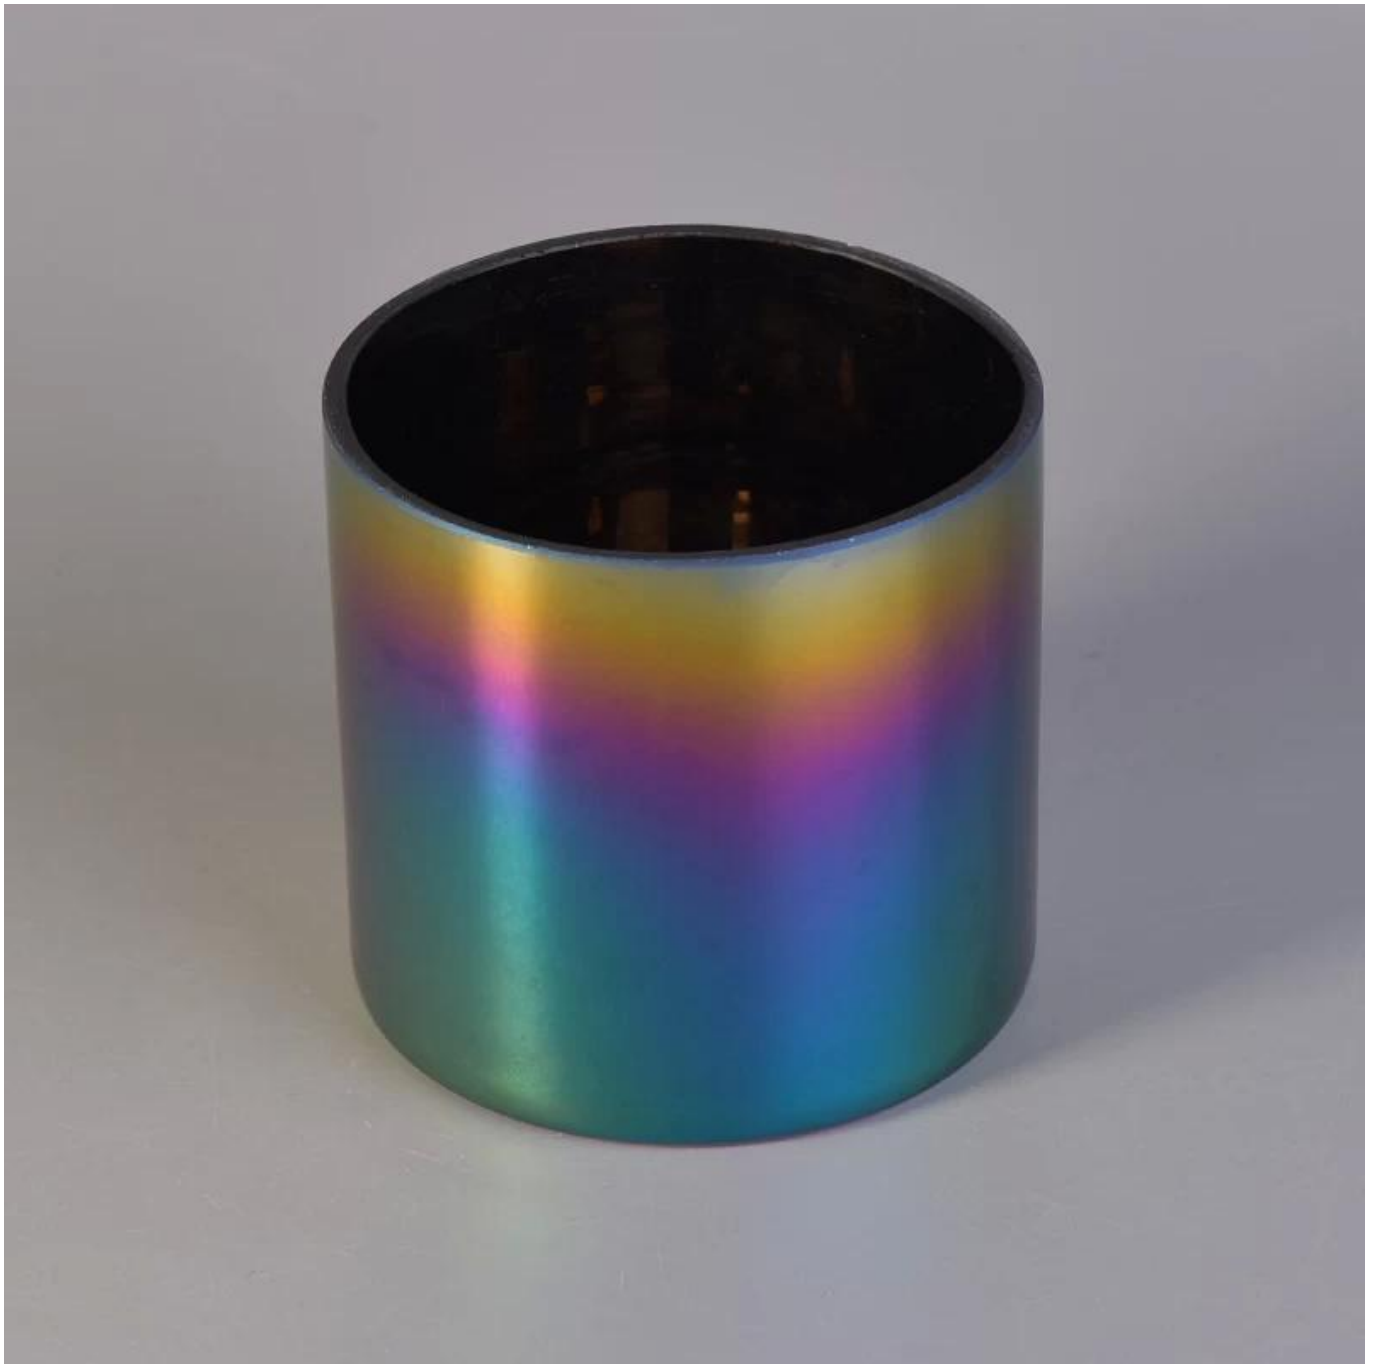

Product Details

رقم الشيء	SGLYP18012510
مواد	مواد عالية من الزجاج الأبيض
حرفة	آلة صنع جرة شمعة الزجاج
الوقت العينات	أبام إذا كان هناك شكل وحجم الزجاج 1. 5 2. 15 يوما ، إذا كنت بحاجة إلى الشكل والحجم الجديد زجاج
التعبئة والتغليف	التعبئة العادية ، 4 قطع في المربع الداخلي ، 48 قطعة في صندوق
قدرة المنتج	قطعة شهريا 500,000 ~ 1,000,000
موعد التسليم	في غضون 35 يوما بعد العينة والترتيب تم تأكيد
شروط الدفع	B / L مقدما والتوازن ضد نسخة من T / T إيداع 30 % بحلول
شحنة	عن طريق البحر ، عن طريق الجو ، من خلال التعبير عن وكيل التسليم مقبول
مواصفات المنتج	ديكور المنزل الزجاج شمعة جرة من جودة عالية 1. 2. مناسبة للاستخدام في الفندق ، المنزل ، إلخ. 3. ASTM تلبية اختبار
لاختبارك	1. مختلف التصاميم والأحجام للاختبار. 2 أي لون مطلي ، والباردة ، والطلاء بالكهرباء ، نموذج ليزر تجهيز القاطع 3. حزمة خاصة كما يتقلص الفيلم ، لون مربع هدية ، أبيض مربع هدية ، الخ 4. نحن حصريون لموظفي الجودة مراقبة 5. لدينا ورشة عمل ومستودع المهنية ل ضمان التسليم في الوقت المحدد