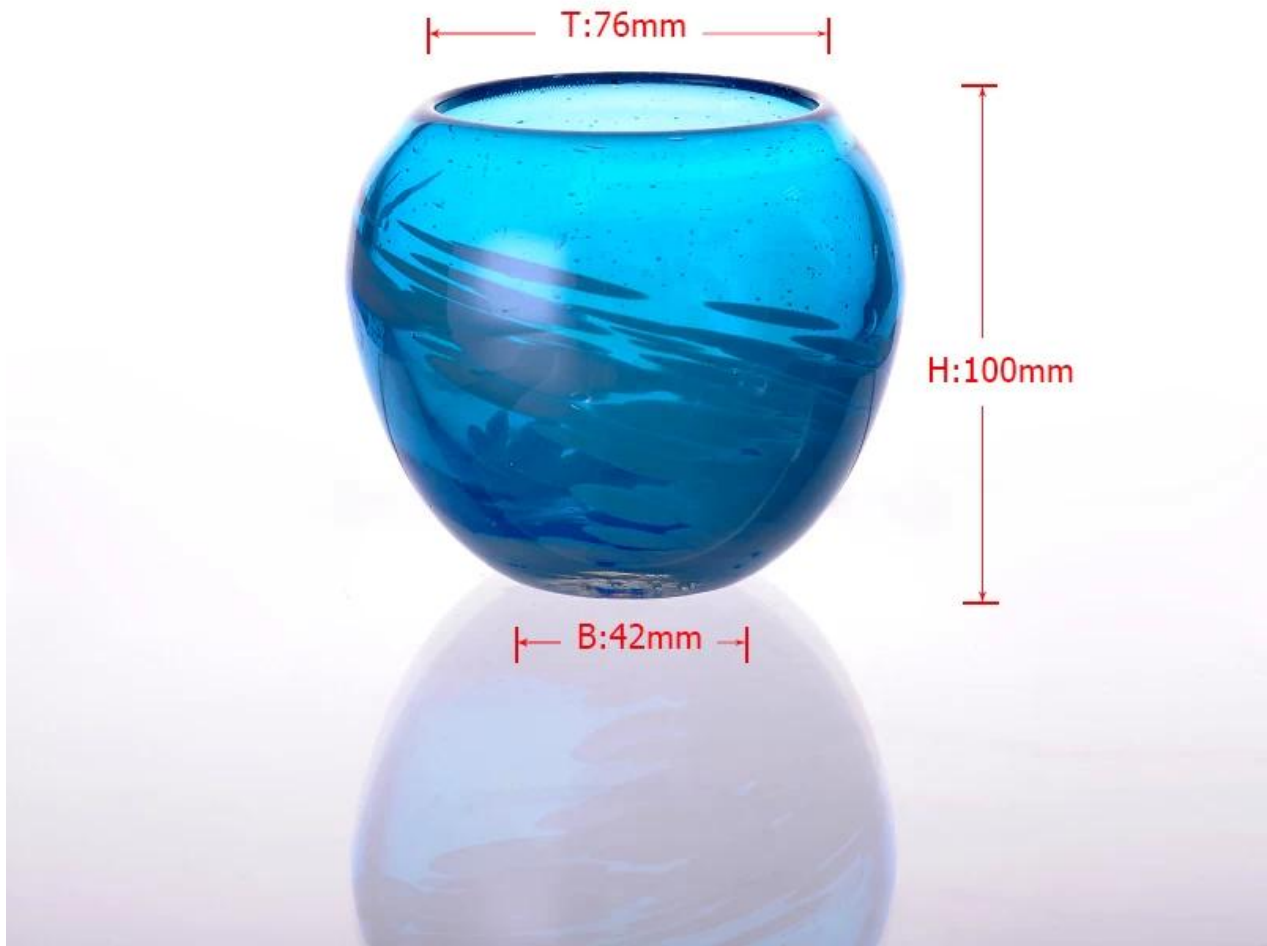

المنتجات:

1. The 580. تخزين شعار poisonless.، في درجة حرارة عالية، نقيه وأمبير celsuis واللون و

2.the. من فم الكأس بعناية تلميع لضمان مريحة للاستخدام

3.Carving. والذهب حافة، صائق أو ينقش الحرفية، اليدوية، وبديحة وأمبير، أنيقة

4 و BV اختبار SGS، FDA، LFGB ويمكن تمرير our. المنتج

المنتجات:

T:76mm

H:100mm

B:42mm

□□□□ □□ □□□□□□□□:

الفم في مهب الزجاج الشمعدان

جديد حامل الشموع الزجاجية