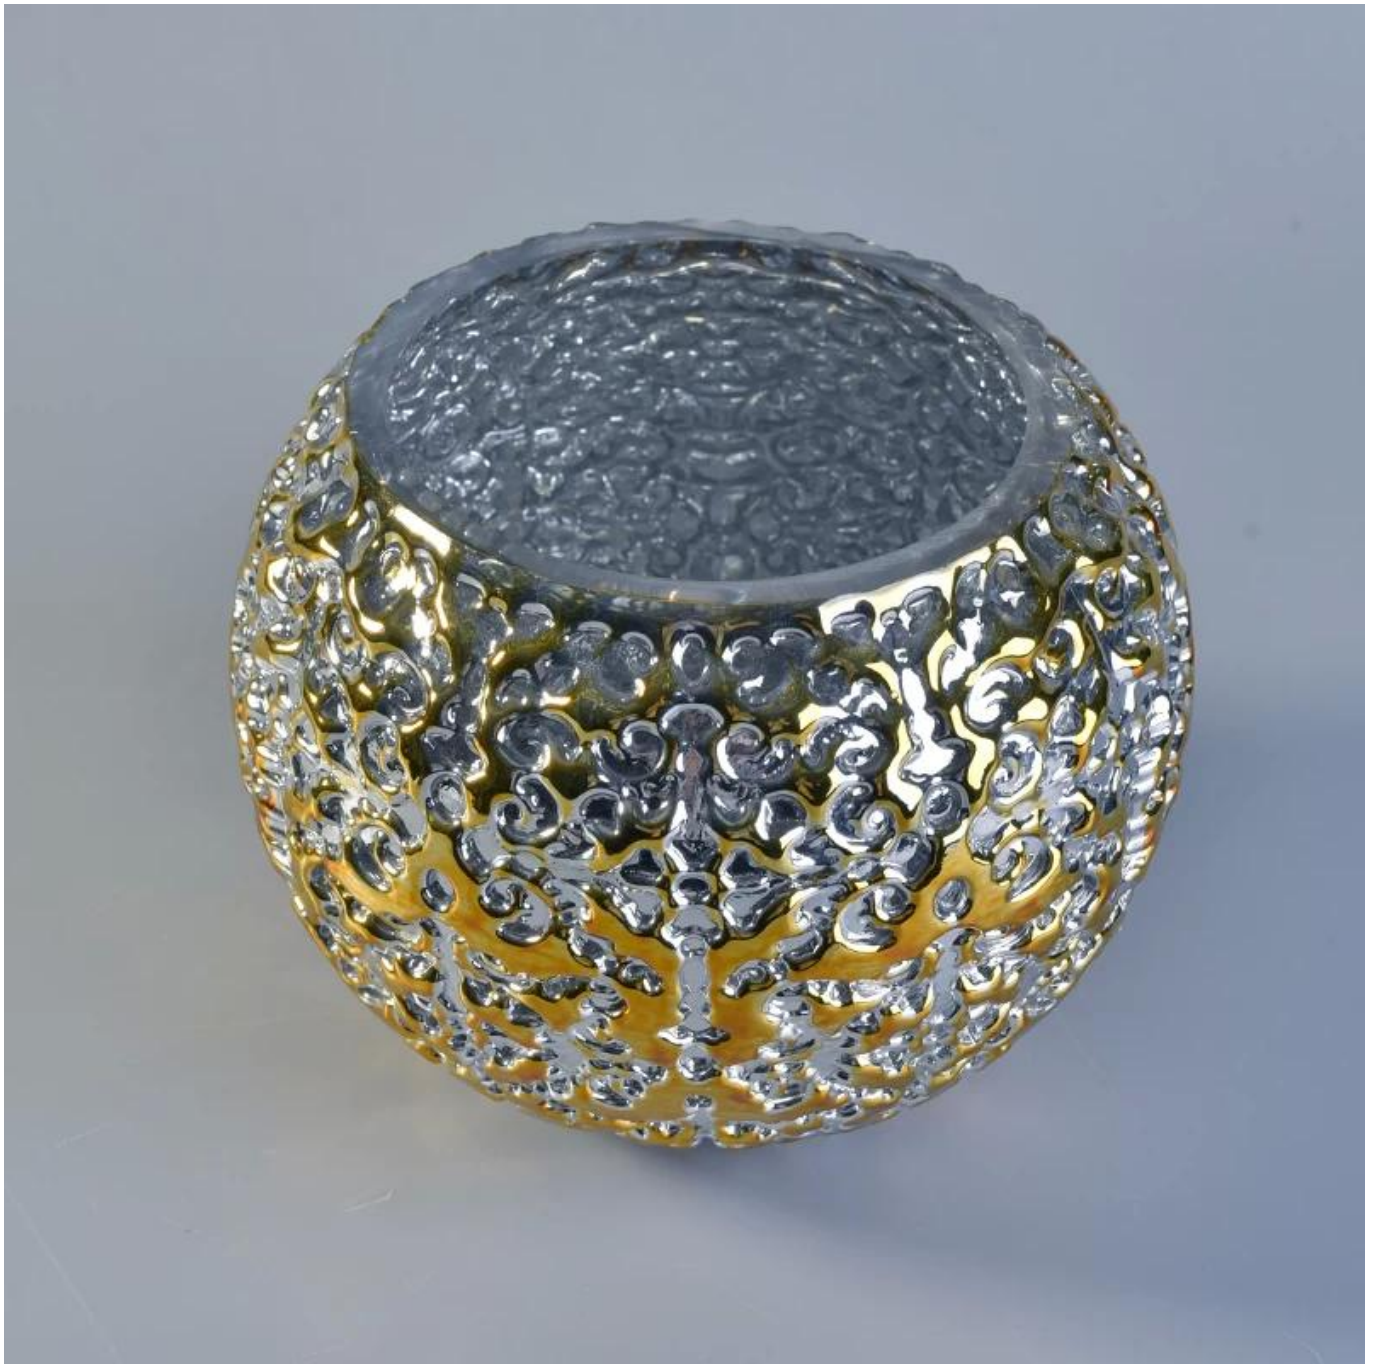

## Product Details

بحجم	<p>SGLYP17103103                  112 : 112 mm                  57 : 57 mm                  118 : 118 mm                  150 : 150 mm                  684 : 684 g                  1192 : 1192 ml                  5 : 5</p> <p>5000 : 5000 PCS                  7 : 7                  30 : 30                  400000-300000 :                  30 : t / t b / l</p>
اللون	أي لون الطباعة على الزجاج متوفرة
مواد	زجاج
عينة	7 أيام
شروط الدفع	30% مقدما والتوازن بعد تظهر نسخة من t / t ودائع بواسطة 30%
شهادة	(أستم اختبار) حامل شمعة
لاختيارك	<p>1، أي شعار الطباعة على الجسم الزجاجي،                  2، أي لون رسمت، بلوري، الكهربائي، شعار ليزر للإنهاء                  3، التعبئة الخاصة مثل يتقلص التفاف، لون هدية مربع، مربع أبيض الخ                  4، أي شكل، حجم تلبية حاجتك</p>

## More Product Pictures

Factory Show