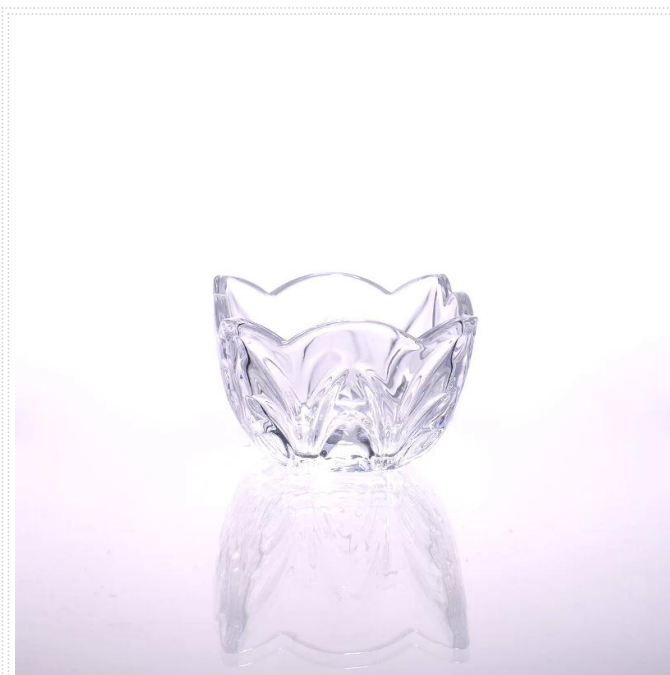

Product detail:

| | |
|----------------|---|
| البند رقم | SGHY14121506 |
| مادة | الزجاج الأبيض عالية |
| اللون | واضح |
| حرفة | آلة ضغط |
| عينات من الوقت | 1. أيام إذا كان في الخروج على شكل وحجم الزجاج 5 2. 15 يوما إذا كان في حاجة شكل جديد أو حجم الزجاج |
| حزم | في الكرتون التصدير، الكرتون مع الورق المقوى المفروق 36PCS or التعبئة العادية، 24 |
| سعة المنتج | جهاز كمبيوتر شخصي شهريا 1,000,000 ~ 500000 |
| موعد التسليم | في غضون 35 يوما بعد عينة وأمر مؤكد |
| شروط الدفع | B / L مقدما، والتوازن ضد نسخة من T / T إيداع 30% من |
| شحنة | عن طريق البحر، عن طريق الجو، بواسطة اكسبرس وكيل الشحن الخاص بك هو مقبول |
| ميزات المنتج | 1. آلة ضغط 2. مناسبة لاستخدامها في حانة، والفنادق، والمطاعم، منزل، الخ لمراقبة الجودة Q / C 3. المهنية 4. تنافسية الأسعار والجودة 5. لقاء ادارة الاغذية والعقاقير اختبار والغذاء الصف |
| لاختياراتك | 1. أي شعار الطباعة على الجسم الزجاجي 2. رسمها، الصقيع، بالكهرباء، ونمط كارفر ليزر لالنهاية Any. لون 3. الحزمة الخاصة مثل لف يتقلص، لون هدية مربع، هدية مربع أبيض الخ 4. فتح قالب جديد للزجاج والخشب والبلاستيك أو المعدن كما تريد 5. مختلفة الحجم والأشكال تلبية احتياجاتكم |

Product show:

Related products:

الزجاج جرة السكر مع 212

الزجاج جرة السكر مع أنماط جميلة تنقش

glass jar

Company show:

Certification:

FDA, Dishwasher