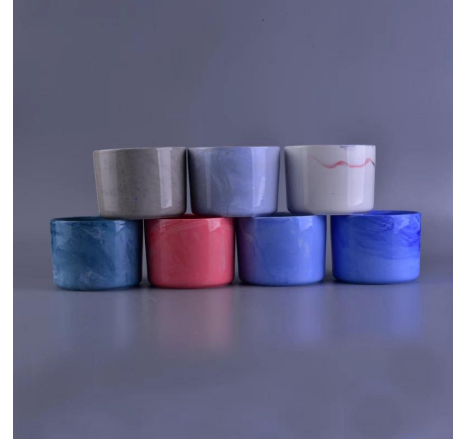

More Product Pictures

[Similar Products Link](#)

Office & Sample Room

[شنتشن مشمس زجاجات المحدودة](#) تأسست في عام 1992. نحن وقد تم في هذا المجال الصناعة لأكثر من 20 عاما، كما الصانع المهنية، ونحن المتخصصة في تصميم الأواني الزجاجية، وتصنيع الأواني الزجاجية وكذلك التصدير. لنا وتتراوح خطوط المنتجات المصنوعة يدويا من لالمصنوعة آليا. نحن [tabkeware](#)، منتجات وفيرة أنتج بالفعل مثل [الزجاج بهلون](#)، [البورسلينات الزجاج](#)، [وأصيب الزجاج](#)، [إناء](#)، [وعاء](#)، [حامل شمعة](#)، [ستيمواري](#)، [منفضة سجاير الزجاج](#)، الخ. جميع استخدام الأواني الزجاجية اليومية، في المجموع هناك أكثر من 4000 أنماط مختلفة. لدينا ممتازة فريق التصميم لخلق منتجات [driking](#) كما حسنا OEM / ODM serverice الجودة. يتم دعم team Jasurance مبتكرة وصارمة لمراقبة الجودة