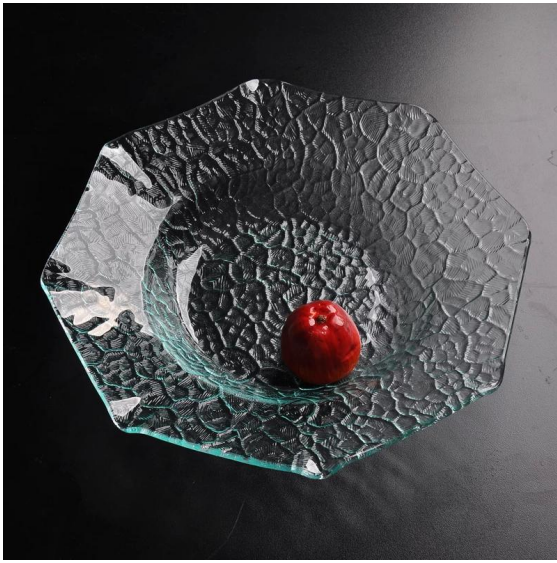

تفاصيل المنتج:

البند رقم	SGJB3813
مادة	الزجاج الأبيض عالية
عملية	آلة جعلت
عينات مرة	أيام إذا كان في الوجود على شكل وحجم الزجاج 1. 5 2. 15 يوما إذا كان بحاجة إلى شكل جديد أو حجم الزجاج
حزم	جيم في الكرتون، مقسوما على p في المربع الداخلي، 12 pcs التعبئة العادية، مل 3 الورق المموج
نتاج قدرة	جهاز كمبيوتر شخصي شهريا 1,000,000 500,000 ~
تسليم مرة	في غضون 35 يوما بعد عينة والنظام مؤكدة
دفع حيث	B / L مقدما، والتوازن ضد نسخة من T / T إيداع 30%
شحنة	عن طريق البحر، عن طريق الجو، بواسطة اكسبرس وكيل الشحن الخاص بك هو مقبول
نتاج ملامح	1. مناسبة للأسرة الفندق، الخ. 2. تصميم فريد من نوعه لمراقبة الجودة C / 3. س المهنية 4. بأسعار تنافسية وجودة 5. FDA تمرير
لديك اختار	1. أي طباعة الشعار على الجسم الزجاجي 2. في اللون رسمت والصقيع، لوحة والكهربائية، ونمط كارفر ليزر النهاية Any. 3. مجموعة خاصة مثل التفاف يتقلص، لون هدية مربع، هدية مربع أبيض الخ 4. فتح قالب جديد للزجاج والخشب والبلاستيك أو المعدن كما تريد 5. مختلفة حجم وأشكال تلبية احتياجاتكم

صور المنتج:

المنتجات ذات الصلة:

[مصنع لوحة الزجاج الشفاف](#)

[حولة لوحة من الزجاج واضحة](#)

شركة عرض:

مصنع العرض:

إلى أكثر **بلور** أو أي **آنية زجاجية**

برجى زيارة موقعنا على الانترنت <http://www.okcandle.com/>