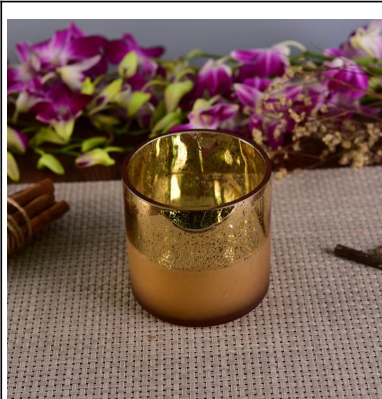

Similar Products Link