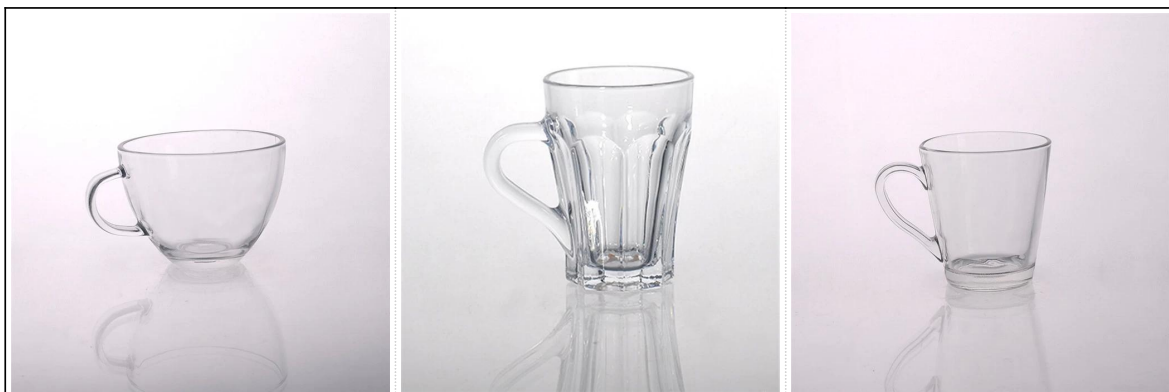

Similar Products Link