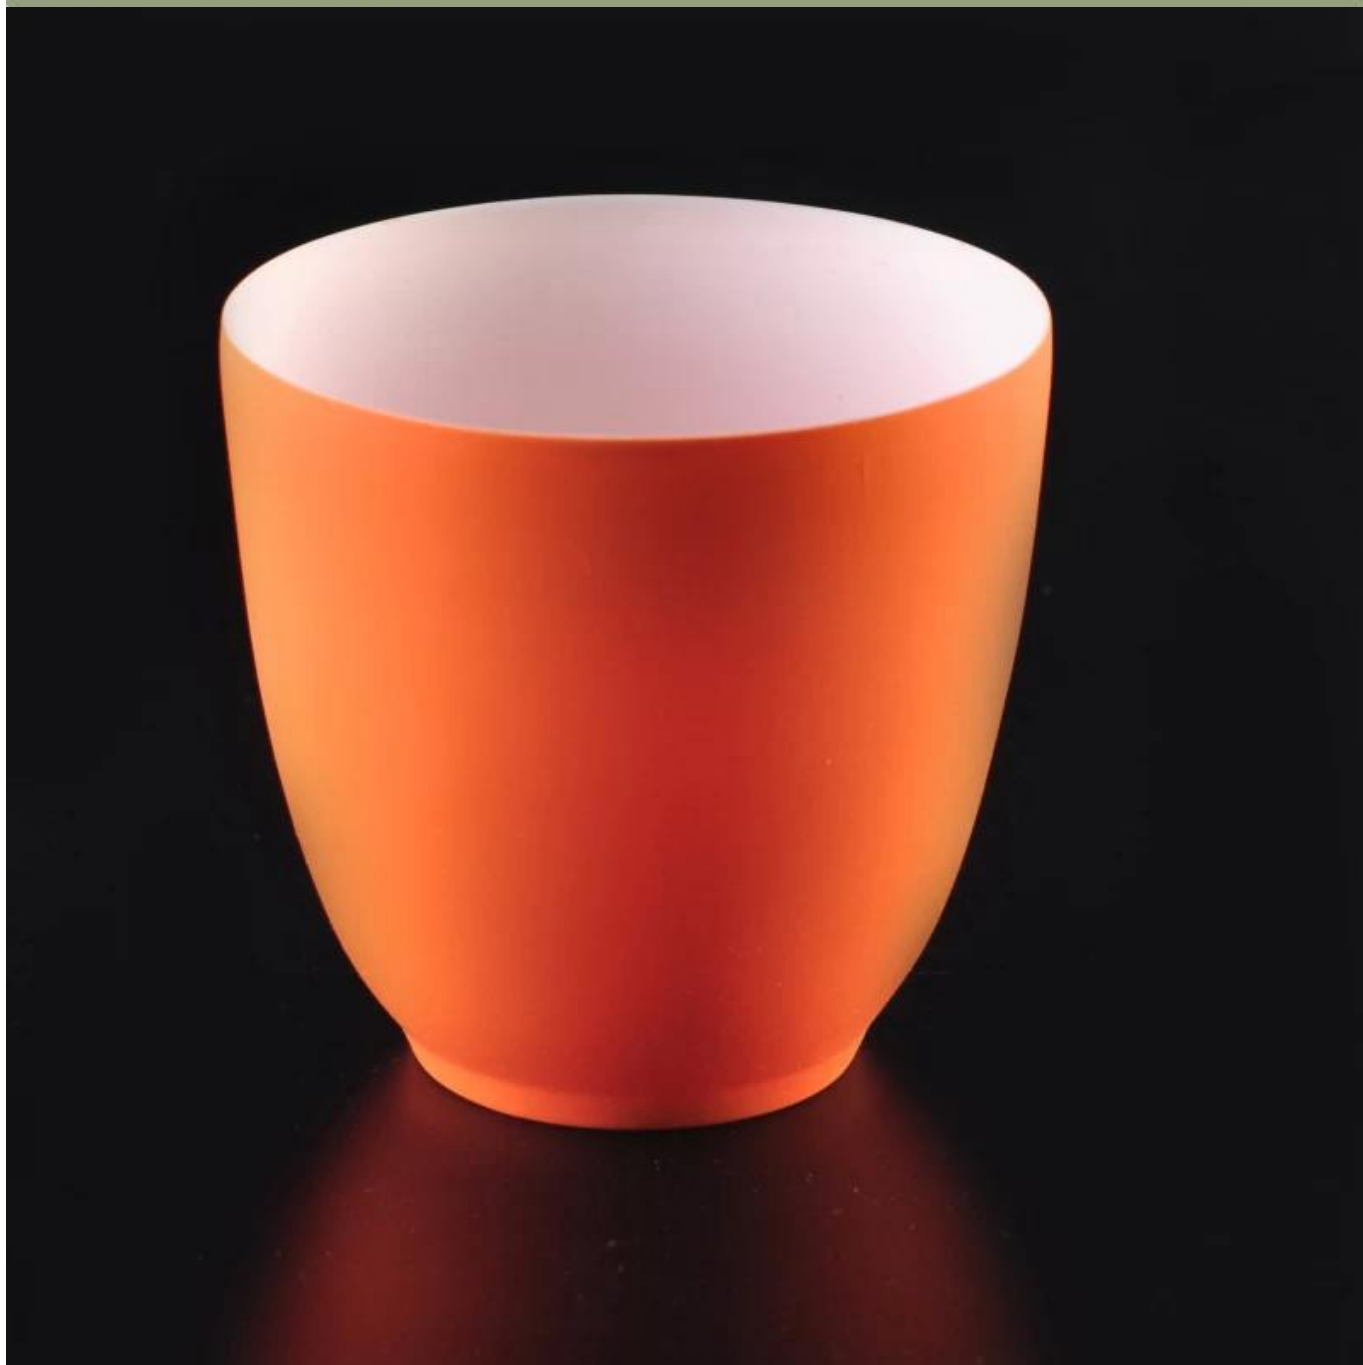

إبحار السفينة السيراميك أنها هدية رائعة هوسيوارمينجس وغيرها من الأحداث-4

More Product Pictures