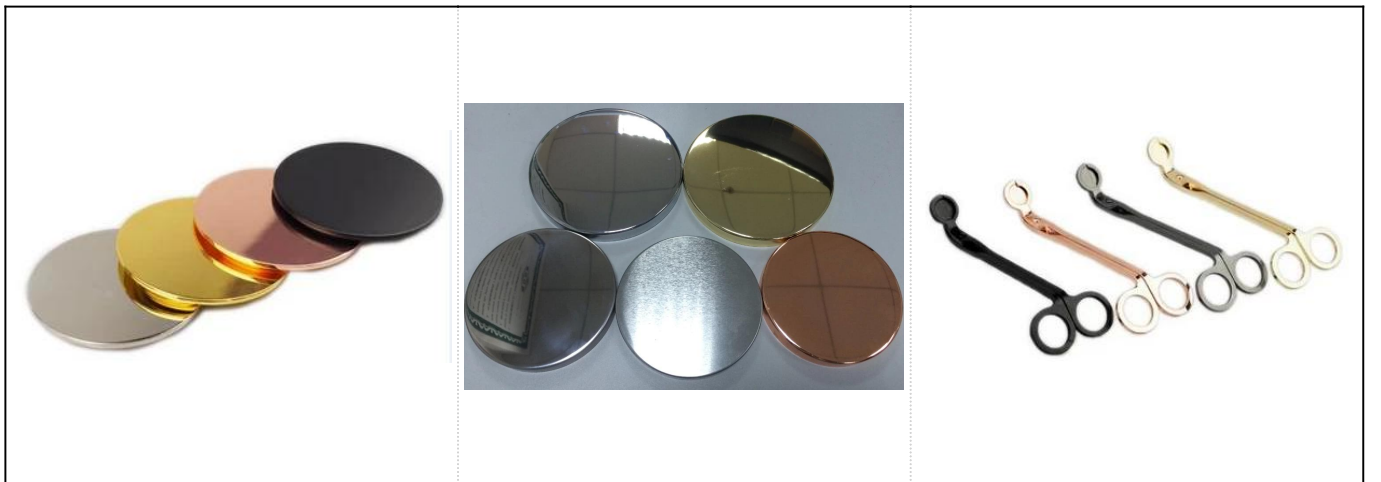

الملحقات المطابقة: