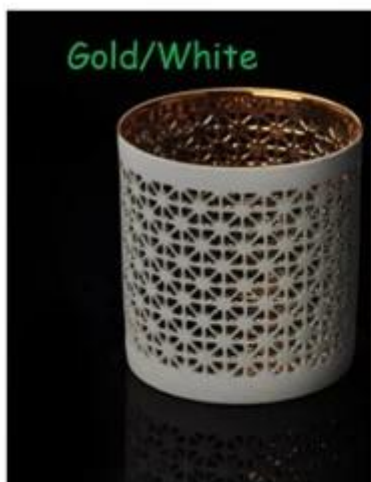

آلة الزجاجية المصنوعة بهلوان حامل الكأس شمعة

Product Details

اسم العنصر	آلة الزجاجية المصنوعة بهلوان حامل الكأس شمعة
عدد البند	SGJB15070604
حجم	T: 88mm و* B: 55MM H: 88mm و
الوزن	304g
الوقت عينة	أيام في الوجود في شكل وحجم المنتجات 1.5 02:15 أيام إذا كنت بحاجة إلى شكل جديد وحجم المنتجات
التعبئة	24 PCS / 36PCS / 48pcs في التعبئة والتغليف الأمن طبيعية
موك	10,000pcs
موعد التسليم	في غضون 35 يوما بعد تأكيد النظام
شروط الدفع	مقدما، والتوازن بعد أن ظهرت نسخة T / T إيداع 30٪ بحلول من B / L
ميزة المنتج	1.high جودة وأسعار تنافسية 2.Meet FDA, SGS, LFGB اختبار الخ 3.Eco الصديقة 4.وينطبق Widely. شريط الخ 5.Machine قدم

More Product Pictures

Ceramic candle holder

美 阳 玻 璃

Gold/White

Gold/Gold

Silvery/White

Item No.: SGJH15112207

Item No.: SGJH15112208

Item No.: SGJH15112209

Similar Products Link

Product display

Candle Holder

Glass Tumbler

Glass Jar

Double Wall Glass

Wine Glass