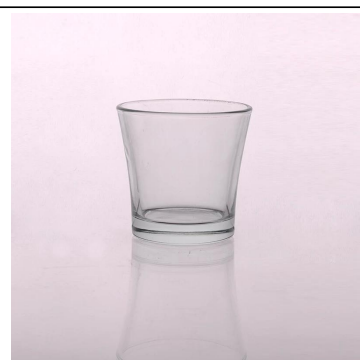

Product Details

	□□ □□□□□	SGLYP15010508
	حجم	T: 66MM؛ B: 41MM؛ H: 63MM، W: 260G
	سعة	100ML
	مادة	هابت الزجاج الأبيض
	حرفة	المصنوعة آليا
	عينة	إذا كان في وجود شكل أو حجم 1.5-7days المنتجات؛ إذا كان في حاجة الشكل الجديد أو 2.15days حجم المنتجات
	شروط الدفع	مقدما، والتوازن ضد نسخة T / T إيداع 30٪ بحلول B / L من
	شهادة	ASTM، ISO9001
	لاختبارك	1، أي طباعة شعار المتاحة، 2، أي لون رسمها، بلوري، والطلاء بالكهرباء، ليزر شعار النهاية متاحة 3، التعبئة الخاصة مثل لف يتقلص، لون هدية مربع، مربع أبيض أو التعبئة السلامة العادية متاحة 4، أي شكل، جلسة حجم حاجتك

More Product Pictures

T:66mm

H:63mm

B:41mm

Similar Products Link

Office & Sample Room

Factory Show

ملاحح الشهر الزجاج المنفوخ