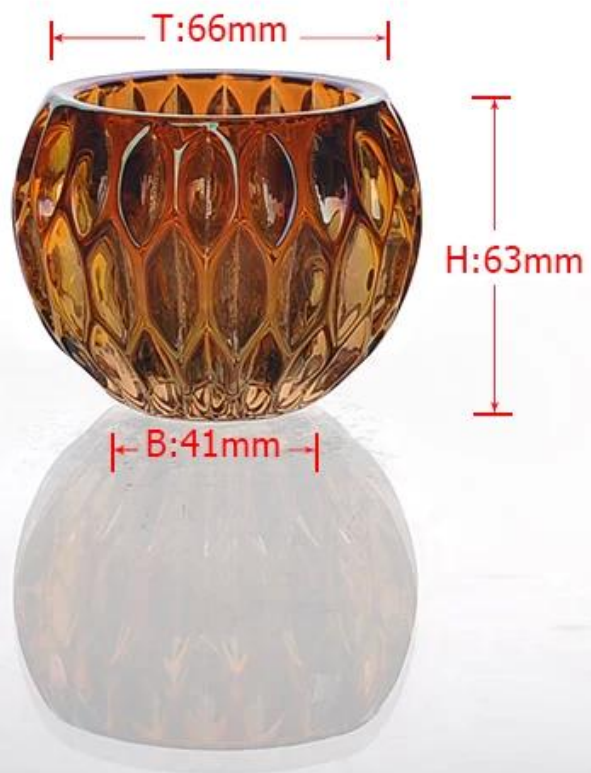

Product Details

	□□ □□□□□	SGLYP15010508
	حجم	T: 66MM؛ B: 41MM؛ H: 63MM، W: 260G
	سعة	100ML
	مادة	هابت الزجاج الأبيض
	حرفة	المصنوعة آليا
	عينة	إذا كان في وجود شكل أو حجم 1.5-7days المنتجات؛ إذا كان في حاجة الشكل الجديد أو 2.15days حجم المنتجات
	شروط الدفع	مقدما، والتوازن ضد نسخة T / T إيداع 30٪ بحلول B / L من
	شهادة	ASTM، ISO9001
	لاختبارك	1، أي طباعة شعار المتاحة، 2، أي لون رسمها، بلوري، والطلاء بالكهرباء، ليزر شعار النهاية متاحة 3، التعبئة الخاصة مثل لف يتقلص، لون هدية مربع، مربع أبيض أو التعبئة السلامة العادية متاحة 4، أي شكل، جلسة حجم حاجتك

More Product Pictures

T:66mm

H:63mm

B:41mm

Similar Products Link

Office & Sample Room

Factory Show

ملاحح الشهر الزجاج المنفوخ