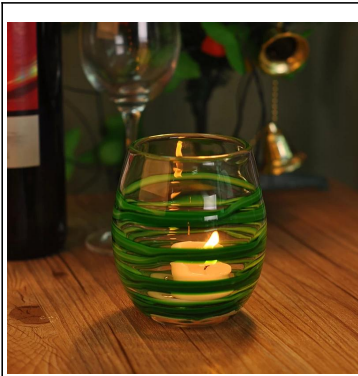

Similar Products Link