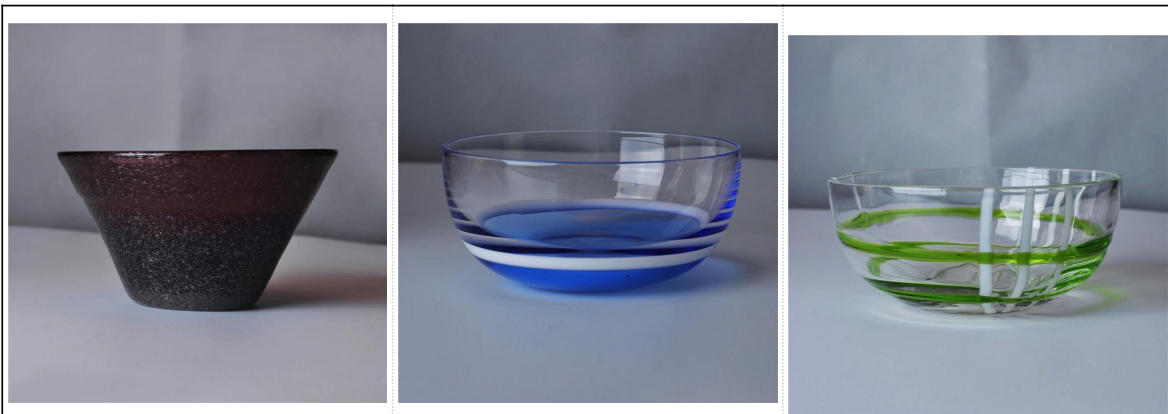

Similar Products Link