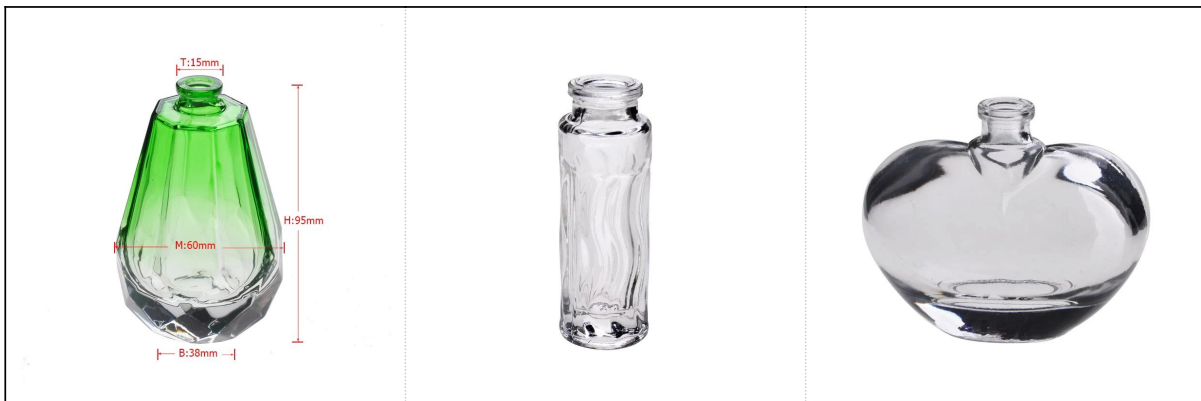

Similar Products Link