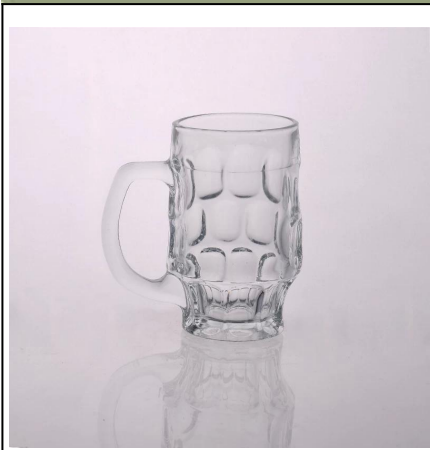

Similar Products Link