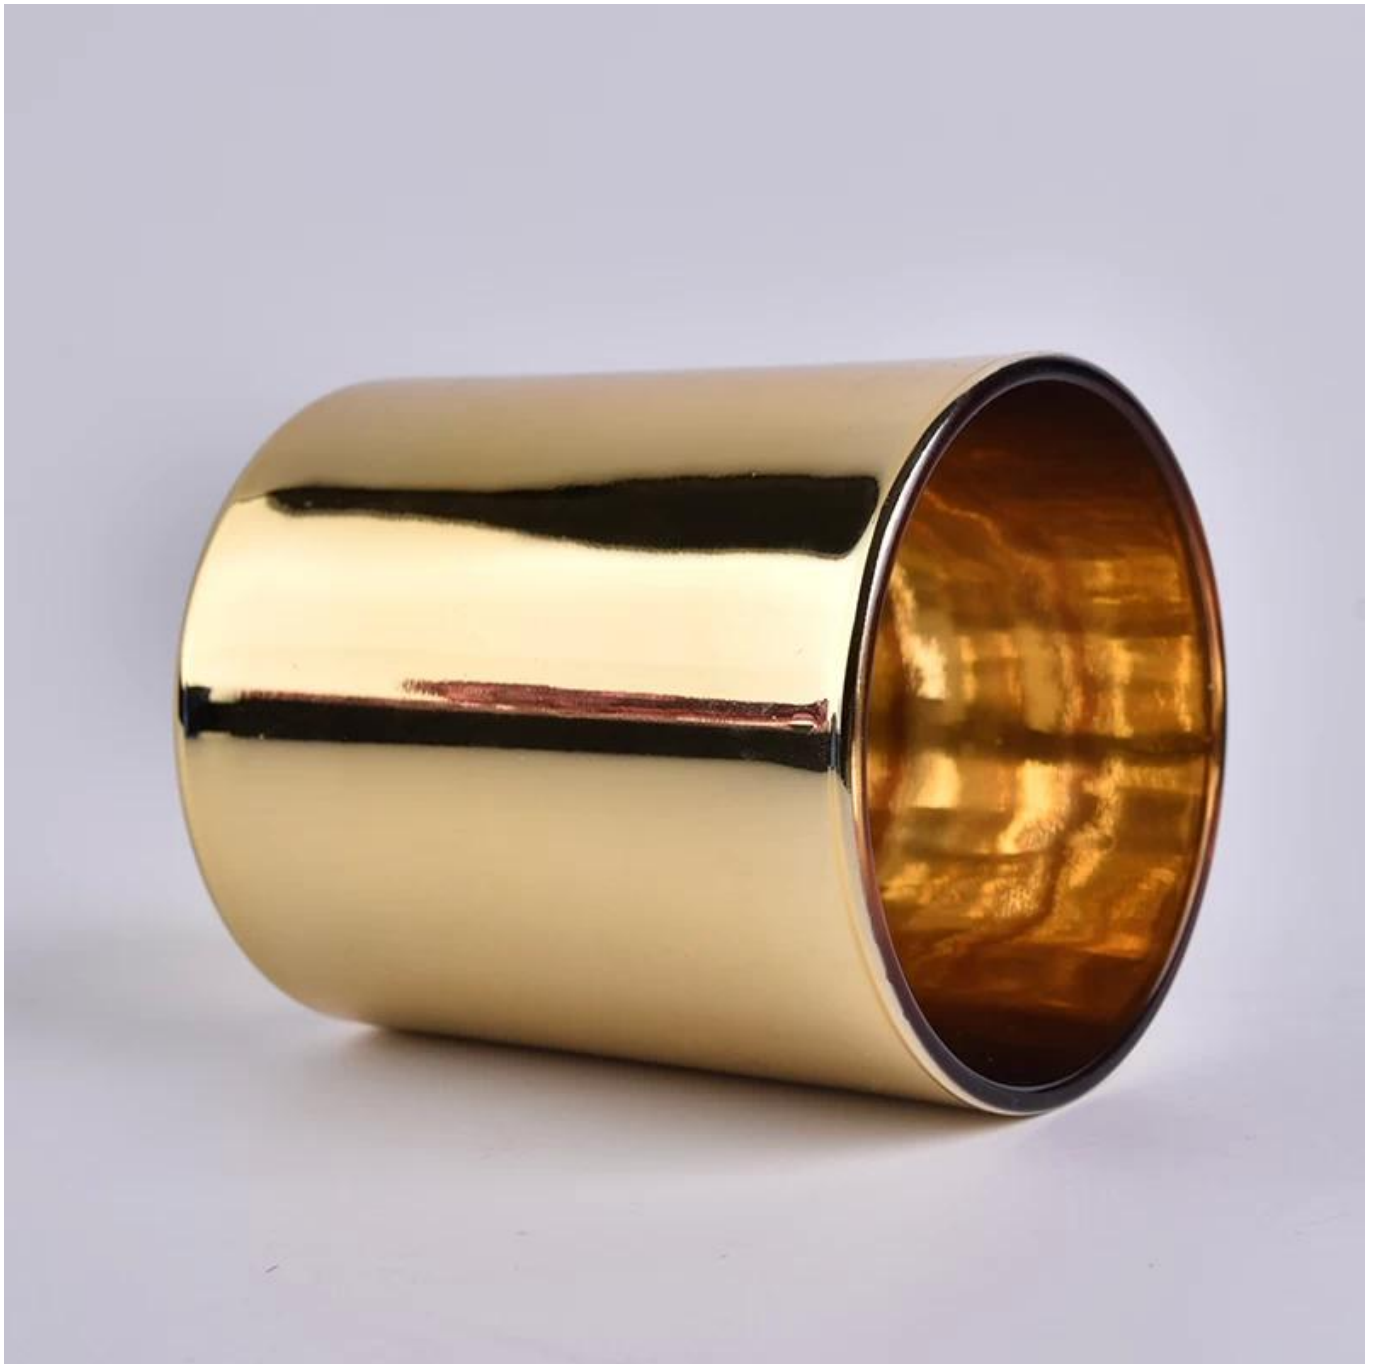

Product Details

رقم الشيء	SGJBS18032712
مواد	مواد عالية من الزجاج الأبيض
حرفة	آلة صنع جرة شمعة الزجاج
الوقت العينات	أبام إذا كان هناك شكل وحجم الزجاج 1. 5 2. 15 يوما ، إذا كنت بحاجة إلى الشكل والحجم الجديد زجاج
التعبئة والتغليف	التعبئة العادية ، 4 قطع في المربع الداخلي ، 48 قطعة في صندوق
قدرة المنتج	قطعة شهريا 500,000 ~ 1,000,000
موعد التسليم	في غضون 35 يوما بعد العينة والترتيب تم تأكيد
شروط الدفع	B / L مقدما والتوازن ضد نسخة من T / T إيداع 30 % بحلول
شحنة	عن طريق البحر ، عن طريق الجو ، من خلال التعبير عن وكيل التسليم مقبول
مواصفات المنتج	ديكور المنزل الزجاج شمعة جرة من جودة عالية 1. 2. مناسبة للاستخدام في الفندق ، المنزل ، إلخ. 3. ASTM تلبية اختبار
لاختبارك	1. مختلف التصاميم والأحجام للاختبار. 2 أي لون مطلي ، والباردة ، والطلاء بالكهرباء ، نموذج ليزر تجهيز القاطع 3. حزمة خاصة كما يتقلص الفيلم ، لون مربع هدية ، أبيض مربع هدية ، الخ 4. نحن حصريون لموظفي الجودة مراقبة 5. لدينا ورشة عمل ومستودع المهنية ل ضمان التسليم في الوقت المحدد