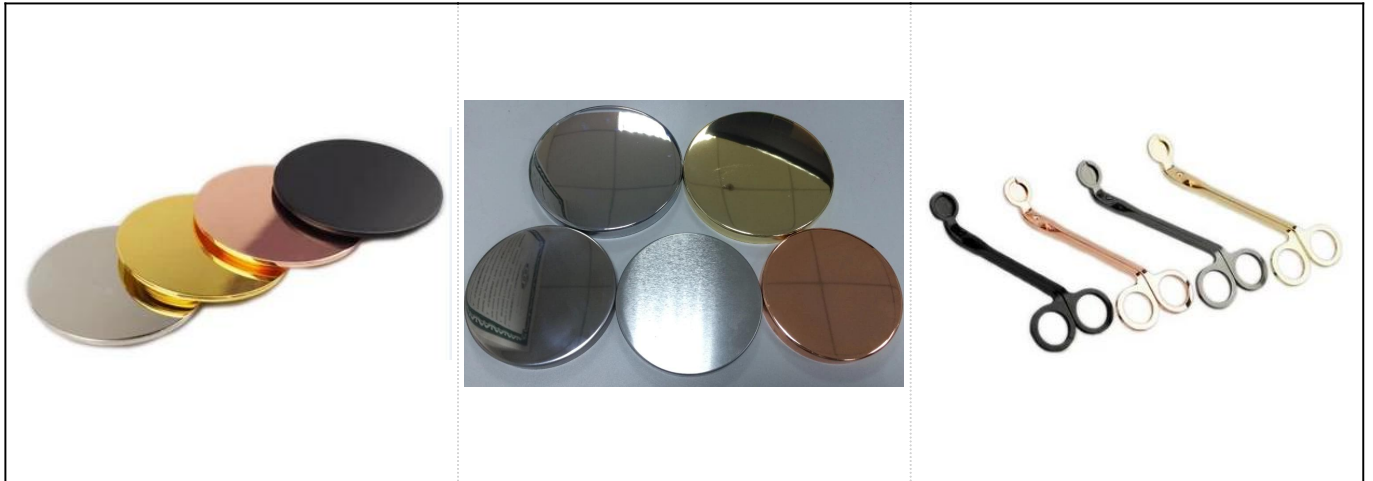

2 Contact Service Teams

+86-755-25643415

+86-755-25431456

frank@sunnyglassware.com

<http://www.okcandle.com>
<http://www.sunnyglassware.com>

A photograph of two women working at a computer workstation in an office setting.

Foresight The ways to Get New Items

الملحقات المتطابقة: