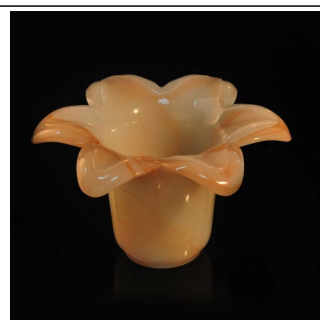

Product Details

	ITME NO.	SGHY15070608
	حجم	T: 40MM؛ B: 40MM, H: 81mm, W: 284g
	حرفة	جعل Machjine
	خاصية	صديقة للبيئة
	مادة	زجاج
	عينة	إذا كان في وجود شكل أو حجم 1.5-7days المنتجات؛ إذا كان في حاجة الشكل الجديد أو 2.15days حجم المنتجات
	شروط الدفع	مقدما، والتوازن ضد نسخة T / T إيداع 30٪ بحلول من B / L
	شهادة	ASTM, ISO9001
	لاختبارك	1، أي طباعة شعار المتاحة، 2، أي لون رسمها، بلوري، والطلاء بالكهرباء، ليزر شعار النهاية متاحة 3، التعبئة الخاصة مثل لف يتقلص، لون هدية مربع، مربع أبيض أو التعبئة السلامة العادية متاحة 4، أي شكل، جلسة حجم حاجتك

More Product Pictures

Similar Products Link

Office & Sample Room

Factory Show

ملاحم الشهر الزجاج المنفوخ

1. ميزته بما في ذلك نحت وفرة، والتقنيات، والآثار السطحية، واللون الخ.
2. نوعية تحكم الصعبة والتسامح من حجم ووزن وشكل أكبر.
3. السعر مرتفع والمنتج هو محدود للزجاج تكنيك خاص.