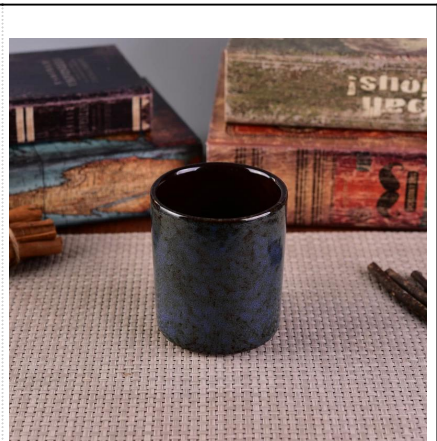

## استخدام المنتج

1. كانيلا السيراميك أصحاب يمكن استخدامها في الزفاف الديكور، المنزل الديكور، حزب، مأدبة إلخ.
2. هذه الحاوية شمعة كبيرة جدا باعتبارها محور رائع لحدث -
3. يمكن أن الجرار شمعة الفخار تزيين الخاص بك في الداخل والخارج مع هذا بليغ بليغ ترانزموثيون الصقيل تزيين المنزل حامل شمعة السيراميك.
4. السفينة شمعة السيراميك هو هدية رائعة كما هوسورمينغس وغيرها من الأحداث.

## More Product Pictures

Similar Products Link